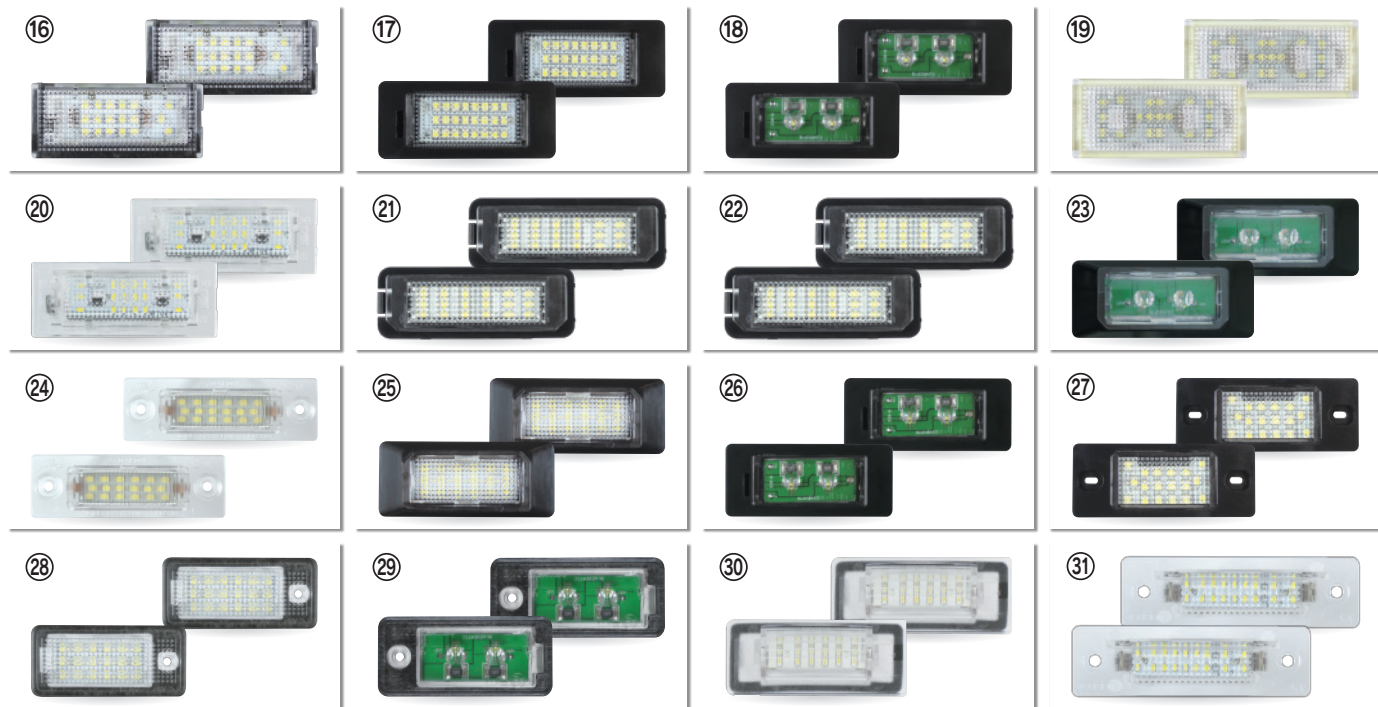

- 純正タイプ ナンバー ライト ユニットの中に高性能LEDチップを搭載、純正装着ナンバー ライト ユニットとAssy交換するだけの簡単取り付けを実現!
- ユニット内部に搭載の高性能LEDチップで、高級感のあるワンランク上の白くエレガントな発光色を実現! (①②は、純正カラー点灯色)
- H.I.D.ヘッド ライト装着車輛の前後のライト カラー バランスをトータル(統一感)でコーディネート可能!
- バルブ切れ警告灯装備車用には、全て対策用キャンセラー内蔵ユニットで設定! (一部除く)
- 視認性をアップし、後付け感の無い純正ルックを実現!