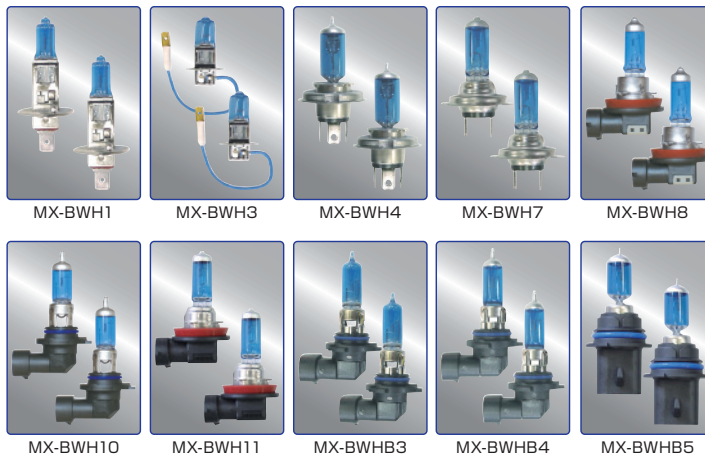

## Max-ハロゲン メガ バルブ シリーズ

Super  
BlueWhite

高効率バルブ 4000k Feel!

スーパー ブルー ホワイト カラー

- 独自のコーティング技術により、高効率・高品質  
スーパー ブルー ホワイト カラー ハロゲン バルブを実現!
- HIDフィールのクールなカラーでキセノン装備車の  
ハイ ビームやフォグへの装着で色のバランスも良好!
- 独自の高効率技術により、  
標準バルブと同じ消費電力で、車輛ハーネスや  
ヘッド ライトに負担をかけないパワフルな光を実現!
- さらに、お求めやすい価格と高品質の両立を実現しました!

## ブルー コーティング バルブ

## MAX-ハロゲン メガ バルブ

呼番	バルブ タイプ	定格	相当クラス	点灯色	内容	品番	価格
MX-BWH1	H1	12V・55W	12V・100W クラス	スーパー ブルー ホワイト	2ヶ	225001	¥2,680
MX-BWH3	H3	12V・55W	12V・100W クラス	スーパー ブルー ホワイト	2ヶ	225003	¥2,680
MX-BWH4	H4	12V・60/55W	12V・110/100W クラス	スーパー ブルー ホワイト	2ヶ	225004	¥2,680
MX-BWH7	H7	12V・55W	12V・100W クラス	スーパー ブルー ホワイト	2ヶ	225007	¥2,680
MX-BWH8	H8	12V・35W	12V・70W クラス	スーパー ブルー ホワイト	2ヶ	225008	¥3,880
MX-BWH10	H10	12V・42W	12V・80W クラス	スーパー ブルー ホワイト	2ヶ	225010	¥3,880
MX-BWH11	H11	12V・55W	12V・100W クラス	スーパー ブルー ホワイト	2ヶ	225011	¥3,880
MX-BWHB3	HB3	12V・65W	12V・110W クラス	スーパー ブルー ホワイト	2ヶ	225013	¥2,680
MX-BWHB4	HB4	12V・55W	12V・100W クラス	スーパー ブルー ホワイト	2ヶ	225014	¥2,680
MX-BWHB5	HB5	12V・65/55W	12V・110/100W クラス	スーパー ブルー ホワイト	2ヶ	225015	¥3,880