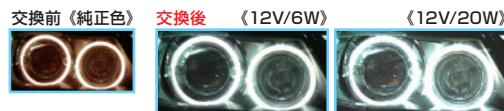

MAX **MAX Hyper Crystal Vision** **BMW専用**
LED Ring Light Bulb Series
Max-ハイパー クリスタルビジョン LEDリングライトバルブシリーズ

MAX **MAX-ハイパー クリスタルビジョンLEDリングライトバルブシリーズ**
従来の6Wタイプ+新開発10W/20W/40Wハイワットageタイプに、
デイトム ランニング ライト機能対応モデルを **New!** リリース!

ハイパー LED リング ライト 用バルブ **BMW純正ヘッド ライト リング カラー交換用**

- Newタイプは、高輝度 ホワイト LEDの採用により、従来品よりも鮮明な明るさを実現!
- 純正リング ライト用バルブと交換するだけの簡単設計!
- オン ボード コンピュータによるバルブ切れ警告灯も完全制御!

バルブ切れ
警告灯対策済

MAX-ハイパー LED リング ライト バルブ						「DRL対応」は、下の注意および※参照		F
適応車種	定格	点灯色	内容	DRL対応 / 非対応	品番	価格		
① E87 1-Series '04/09~'07/05	12V・6W・7000k	クリスタル ホワイト	2ヶ					
① E39 5-Series '01/01~'03/01	12V・6W・7000k	クリスタル ホワイト	2ヶ					
① E60/E61 5-Series '03/01~'07/06 ※2	12V・6W・7000k	クリスタル ホワイト	2ヶ					
① E63/E64 6-Series '03/10~'07/05	12V・6W・7000k	クリスタル ホワイト	2ヶ	① DRL非対応	199918	¥6,000		
① E65/E66 7-Series '02/01~'09/02	12V・6W・7000k	クリスタル ホワイト	2ヶ					
① E53 X5 '03/10~'07/05	12V・6W・7000k	クリスタル ホワイト	2ヶ					
②③ E87 1-Series '04/09~'07/05	12V・10W・7000k	クリスタル ホワイト	2ヶ					
②③ E39 5-Series '01/01~'03/01	12V・10W・7000k	クリスタル ホワイト	2ヶ					
②③ E60/E61 5-Series '03/01~'07/06 ※2	12V・10W・7000k	クリスタル ホワイト	2ヶ	② DRL 対応	199931	¥17,000		
②③ E63/E64 6-Series '03/10~'07/05	12V・10W・7000k	クリスタル ホワイト	2ヶ	③ DRL 対応	199932	¥16,000		
②③ E65/E66 7-Series '02/01~'09/02	12V・10W・7000k	クリスタル ホワイト	2ヶ					
②③ E53 X5 '03/10~'07/05	12V・10W・7000k	クリスタル ホワイト	2ヶ					
④ E90/E91 3-Series '05/04~'08/09	12V・6W・7000k	クリスタル ホワイト	2ヶ	④ DRL非対応	199919	¥6,000		
⑤ E90/E91 3-Series '05/04~'08/09	12V・10W・7000k	クリスタル ホワイト	2ヶ	⑤ DRL 対応	199933	¥15,000		
⑥ E87 1-Series '07/06~'11/09	12V・6W・7000k	クリスタル ホワイト	2ヶ					
⑥ E82 1-Series '08/02~	12V・6W・7000k	クリスタル ホワイト	2ヶ	⑥ DRL非対応	199914	¥9,500		
⑥ E92/E93 3-Series '06/09~	12V・6W・7000k	クリスタル ホワイト	2ヶ	⑥ DRL 対応	199916	¥14,000		
⑥ E70 X5 '07/06~	12V・6W・7000k	クリスタル ホワイト	2ヶ					
⑦ E90/E91 3-Series '08/10~'12/09 ※2	12V・6W・7000k	クリスタル ホワイト	2ヶ					
⑦ E60/E61 5-Series '07/07~'10/09	12V・6W・7000k	クリスタル ホワイト	2ヶ	⑦ DRL非対応	199915	¥9,500		
⑦ F01/F02 7-Series '09/03~'12/08	12V・6W・7000k	クリスタル ホワイト	2ヶ	⑦ DRL 対応	199917	¥14,000		
⑦ E71 X6 '08/07~	12V・6W・7000k	クリスタル ホワイト	2ヶ					
⑧ E63/E64 6-Series '07/06~'11/07	12V・6W・7000k	クリスタル ホワイト	2ヶ	⑧ DRL非対応	199920	¥9,500		
				⑧ DRL 対応	199921	¥14,000		
⑨⑩ E87 1-Series '07/06~'11/09	12V・20W・6500k	スーパー ホワイト	2ヶ					
⑨⑩ E82 1-Series '08/02~	12V・20W・6500k	スーパー ホワイト	2ヶ					
⑨⑩ E90/E91 3-Series '08/10~'12/09 ※2	12V・20W・6500k	スーパー ホワイト	2ヶ					
⑨⑩ E92/E93 3-Series '06/09~	12V・20W・6500k	スーパー ホワイト	2ヶ					
⑨⑩ E60/E61 5-Series '07/07~'10/09	12V・20W・6500k	スーパー ホワイト	2ヶ	⑨ DRL 対応	199934	¥17,000		
⑨⑩ E63/E64 6-Series '07/06~'11/07	12V・20W・6500k	スーパー ホワイト	2ヶ	⑩ DRL 対応	199935	¥16,000		
⑨⑩ F01/F02 7-Series '09/03~'12/08	12V・20W・6500k	スーパー ホワイト	2ヶ					
⑨⑩ E70 X5 '07/06~	12V・20W・6500k	スーパー ホワイト	2ヶ					
⑨⑩ E71 X6 '08/07~	12V・20W・6500k	スーパー ホワイト	2ヶ					
⑪ E87 1-Series '07/06~'11/09	12V・40W・7000k	クリスタル ホワイト	2ヶ					
⑪ E82 1-Series '08/02~	12V・40W・7000k	クリスタル ホワイト	2ヶ					
⑪ E90/E91 3-Series '08/10~'12/09 ※2	12V・40W・7000k	クリスタル ホワイト	2ヶ					
⑪ E92/E93 3-Series '06/09~	12V・40W・7000k	クリスタル ホワイト	2ヶ					
⑪ E60/E61 5-Series '07/07~'10/09	12V・40W・7000k	クリスタル ホワイト	2ヶ	⑪ DRL 対応	199942	¥18,000		
⑪ E63/E64 6-Series '07/06~'11/07	12V・40W・7000k	クリスタル ホワイト	2ヶ					
⑪ F01/F02 7-Series '09/03~'12/08	12V・40W・7000k	クリスタル ホワイト	2ヶ					
⑪ E70 X5 '07/06~	12V・40W・7000k	クリスタル ホワイト	2ヶ					
⑪ E71 X6 '08/07~	12V・40W・7000k	クリスタル ホワイト	2ヶ					

注意：DRL対応品をお取り付けになり、車輻のDRL機能をご利用されたい場合は、車輻オン ボード コンピュータのコーティングなどが必要となります。
※1 DRL対応 = コーティングなどにより、リング ライトにデイトム ランニング ライト機能を持たせることに対応可能な製品です。 ※2 ハロゲン ヘッド ライト車除く。 注)一部車種 カブラ加工が必要です。