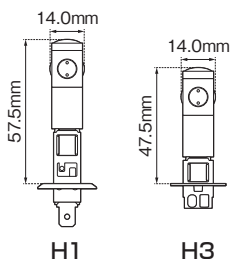

#### 注意

※1: H1 および H3 バルブに関しまして、

LEDバルブの性質・デザイン上、右図のように、通常のハロゲン バルブより少し長めとなっております。ご購入前に車種フォグ ライトのバルブ タイプおよび、フォグ ライト内に十分な取り付けスペースが有ることを必ずご確認ください。また、H1/H3 を取り付けられる際は、車種側バルブホルダーの加工が必要になる場合があります。