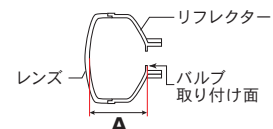

#### 注意

※1: H1 および H3 バルブに関しまして、

LEDバルブの性質・デザイン上、右図のように、通常のハロゲン バルブより少し長めとなっております。ご購入前に車種フォグ ライトのバルブ タイプおよび、フォグ ライト内に十分な取り付けスペースが有ることを必ずご確認ください。また、H1/H3 を取り付けられる際は、車種側バルブホルダーの加工が必要になる場合があります。

#### LEDバルブの取り付け可否の確認

灯内にシェードがついている場合

灯内にシェードがついてない場合

重要:ご購入前に車種フォグ ライトのバルブ タイプをご確認頂き、同ライト内に【A+(プラス)2~3mm】の取り付けスペースやライト背面に十分なスペースが有ることを必ずご確認ください。車種に上表のスペースが無い場合は、取り付けできません。