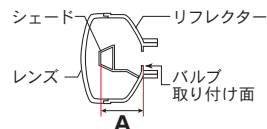

#### 注意

※1: H1 および H3 バルブに関しまして、

LEDバルブの性質・デザイン上、右図のように、通常のハロゲン バルブより少し長めとなっております。ご購入前に車種フォグ ライトのバルブ タイプおよび、フォグ ライト内に十分な取り付けスペースが有ることを必ずご確認ください。また、H1/H3 を取り付けられる際は、車種側バルブホルダーの加工が必要になる場合があります。

#### LEDバルブの取り付け可否の確認

灯内にシェードがついている場合

灯内にシェードがついてない場合

重要:ご購入前に車種フォグ ライトのバルブ タイプをご確認頂き、同ライト内に【A+(プラス)2~3mm】の取り付けスペースやライト背面に十分なスペースが有ることを必ずご確認ください。車種に上表のスペースが無い場合は、取り付けできません。