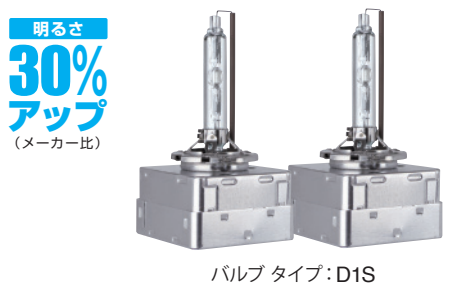

## HELLA “HID HEADLIGHT BULB” 純正交換用バルブについて

当HELLA社製 HID HEADLIGHT 純正交換用バルブは、  
 永年のOEM供給、製造メーカーとして培われた技術やノウハウを生かした純正クオリティの製品です。

- 最高の品質で、理想的なライティング特性を実現!
- 4300K、5000K、6000K、3種類の選べるカラーを設定!
- 明るさ30%アップ(メーカー比)で視認性を大幅にアップ!  
 (※ パフォーマンスのみ設定)
- OEMメーカーならではの安心のクオリティ!
- ガラス管の根本部分は、振動に強い純正品と同じ金具(ステー)固定式を採用!
- 紫外線を軽減する、UV-カット コーティング ガラスを採用!

**HELLA Standard (スタンダード)**  
**35W/3600lm/4300K**

バルブ タイプ: D1S/D2S/D3S/D4S

**HELLA Performance (パフォーマンス)**  
**35W/3400lm/5000K**

バルブ タイプ: D1S

**HELLA Ultra (ウルトラ)**  
**35W/3350lm/6000K**

バルブ タイプ: D1S/D2S/D3S/D4S

**HELLA Standard(スタンダード) HID ヘッド ライト用 純正交換用バルブ 35W/3600lm/4300K** **12V/24V車兼用**

品番	バルブ タイプ	ボルト	ワット	光束 ルーメン	色温度 ケルビン	適合車種ボルテージ	内容	価格
237061	D1S	85V	35W	3600lm	4300K	12V/24V	1台分 2ヶ	¥24,000
237062	D2S	85V	35W	3600lm	4300K	12V/24V	1台分 2ヶ	¥18,000
237063	D3S	42V	35W	3600lm	4300K	12V/24V	1台分 2ヶ	¥31,000
237064	D4S	42V	35W	3600lm	4300K	12V/24V	1台分 2ヶ	¥19,000