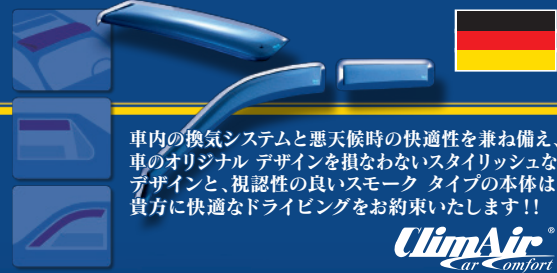

**クリム エアーから各メーカー人気車種専用
 「ドア・ルーフバイザー」最新ラインナップ!!**

**クリム エアー爽快のクオリティー
 ドイツ屈指のハイ クオリティー バイザー**

Clim Air社は欧州車を中心にドア バイザー・ルーフ バイザーの専門メーカーとしてTUVの厳しい品質基準を満たす品質と機能を持つ製品を提供しています。その高品質はドイツ国内外のカー メーカーからも認められています。

車内の換気システムと悪天候時の快適性を兼ね備え、車のオリジナル デザインを損なわないスタイリッシュなデザインと、視認性の良いスモーク タイプの本体は貴方に快適なドライビングをお約束いたします!!