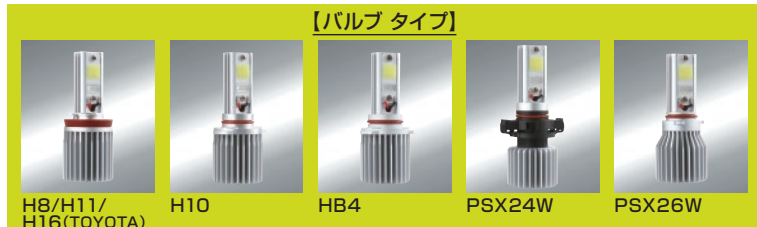

LIGHT EMITTING DIODE
FOG LIGHT BULBS

コンバージョンキット

バルブ切れ警告灯対策キット Type-1/Type-2

日本車/輸入車用

12V車
フォグライト専用

- 新開発高効率20WハイパワーLEDの採用で、明るさと省電力化を実現!
- 高効率ヒートシンクの採用で、フォグライト内の温度上昇を抑えてレンズへの負担を大幅軽減!
- ドライバー内蔵の次世代LEDシステムが、取り付け時間の短縮と省スペース化を実現!
- 180°可動式LEDヘッドにより、フォグライトごとに異なるグレア光や眩しさを抑え、最適な配光を実現!
- 欧州車バルブ切れ警告灯対策キットも揃えた豊富なラインナップで、装着可能車種を大幅拡大!
- 視認性重視の3000k(クリスタルイエロー)の光が、雨・霧・雪時のセーフティドライブをサポート!
- ファッション性と実用性を両立した6300k(プラチナホワイト)の光が、理想的な明るさと白さを実現!

180°可動式
LEDヘッド

※ お買い求めの際は必ずバルブタイプとサイズをご確認ください。

【バルブサイズ】

バルブタイプ	サイズA 前方長さ	サイズB 後方長さ	サイズC 差込部径	バルブタイプ	サイズA 前方長さ	サイズB 後方長さ	サイズC 差込部径
H8	41 mm	37 mm	18 mm	H10	47 mm	32 mm	20 mm
H11				HB4	47 mm	32 mm	22 mm
H16 (TOYOTA)				PSX24W	45 mm	41 mm	20 mm
				PSX26W	39 mm	36 mm	18 mm

ご購入前に車種フォグライトのバルブタイプをご確認頂き、フォグライト内に[A+(プラス)2~3mm]の取り付けスペースやフォグライト背面に十分なスペースが有ることをご確認ください。

注意: 車種に上表のスペースが無い場合は取り付けできません。

【バルブタイプ】

【バルブカラー】

新価格! MAX-Super Vision ハイパワー 20W LED コンバージョンキット

キャンセルは付属しません

20W	バルブタイプ	適合車種ボルトage	仕様	品番3000k	価格	品番6300k	価格
	H8/H11/H16 (TOYOTA)	12V	Evo.1 1台分 2ヶ	フォグ ライト 専用	225431	¥19,000	225451
H10	12V	Evo.1 1台分 2ヶ	225432		¥19,000	225452	¥19,000
HB4	12V	Evo.1 1台分 2ヶ	225434		¥19,000	225454	¥19,000
PSX24W	12V	Evo.1 1台分 2ヶ	225435		¥19,000	225455	¥19,000
PSX26W	12V	Evo.1 1台分 2ヶ	225436		¥19,000	225456	¥19,000

新価格! MAX-Super Vision ハイパワー 20W LED バルブ切れ警告灯対策キット Type-1

キャンセルは付属

20W	バルブタイプ	適合車種ボルトage	仕様	品番3000k	価格	品番6300k	価格
	H8/H11/H16 (TOYOTA)	12V	Evo.1 1台分 2ヶ	フォグ ライト 専用	225441	¥27,000	225461
H10	12V	Evo.1 1台分 2ヶ	225442		¥27,000	225462	¥27,000
HB4	12V	Evo.1 1台分 2ヶ	225444		¥27,000	225464	¥27,000
PSX24W	12V	Evo.1 1台分 2ヶ	225445		¥27,000	225465	¥27,000
PSX26W	12V	Evo.1 1台分 2ヶ	225446		¥27,000	225466	¥27,000