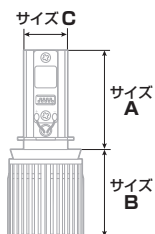

180°可動式
LEDヘッド

※ お買い求めの際は必ずバルブタイプとサイズをご確認ください。

【バルブサイズ】

バルブタイプ	サイズA 前方長さ	サイズB 後方長さ	サイズC 差込部径	バルブタイプ	サイズA 前方長さ	サイズB 後方長さ	サイズC 差込部径
H8	41 mm	37 mm	18 mm	H10	47 mm	32 mm	20 mm
H11				HB4	47 mm	32 mm	22 mm
H16 (TOYOTA)				PSX24W	45 mm	41 mm	20 mm
				PSX26W	39 mm	36 mm	18 mm

ご購入前に車種フォグライトのバルブタイプをご確認頂き、フォグライト内に[A+(プラス)2~3mm]の取り付けスペースやフォグライト背面に十分なスペースが有ることをご確認ください。

注意: 車種に上表のスペースが無い場合は取り付けできません。

【バルブタイプ】

【バルブカラー】

新価格! MAX-Super Vision ハイパワー 20W LED コンバージョンキット

キャンセルは付属しません

20W	バルブタイプ	適合車種ボルトage	仕様	品番3000k	価格	品番6300k	価格
	H8/H11/H16 (TOYOTA)	12V	Evo.1 1台分 2ヶ	フォグ ライト 専用	225431	¥19,000	225451
H10	12V	Evo.1 1台分 2ヶ	225432		¥19,000	225452	¥19,000
HB4	12V	Evo.1 1台分 2ヶ	225434		¥19,000	225454	¥19,000
PSX24W	12V	Evo.1 1台分 2ヶ	225435		¥19,000	225455	¥19,000
PSX26W	12V	Evo.1 1台分 2ヶ	225436		¥19,000	225456	¥19,000