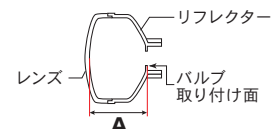

LEDバルブの取り付け可否の確認

灯内にシェードがついている場合

灯内にシェードがついてない場合

重要:ご購入前に車種フォグ ライトのバルブ タイプをご確認頂き、同ライト内に【A+(プラス)2~3mm】の取り付けスペースやライト背面に十分なスペースが有ることを必ずご確認ください。車種に上表のスペースが無い場合は、取り付けできません。

ジュピター LED フォグ ライト バルブ

12V/24V車兼用

呼番	バルブ タイプ	適合車種ボルテージ	点灯色	内容	品番	価格
JLB-HLH01CW	H1 ※1	12V/24V	6000k クリスタル ホワイト	2ヶ	225361	¥8,400
JLB-HLH03CW	H3 ※1	12V/24V	6000k クリスタル ホワイト	2ヶ	225363	¥8,400
JLB-HLH07CW	H7	12V/24V	6000k クリスタル ホワイト	2ヶ	225367	¥8,400
JLB-HLH08CW	H8/H11/H16T	12V/24V	6000k クリスタル ホワイト	2ヶ	225368	¥8,400
JLB-HLHB4CW	HB4	12V/24V	6000k クリスタル ホワイト	2ヶ	225374	¥8,400
JLB-HLP24CW	PSX24W	12V/24V	6000k クリスタル ホワイト	2ヶ	225377	¥8,400
JLB-HLP26CW	PSX26W	12V/24V	6000k クリスタル ホワイト	2ヶ	225378	¥8,400