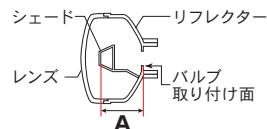

LEDバルブの取り付け可否の確認

灯内にシェードがついている場合

灯内にシェードがついてない場合

重要:ご購入前に車種フォグ ライトのバルブ タイプをご確認頂き、同ライト内に【A+(プラス)2~3mm】の取り付けスペースやライト背面に十分なスペースが有ることを必ずご確認ください。車種に上表のスペースが無い場合は、取り付けできません。

ジュピター LED フォグ ライト バルブ

12V/24V車兼用

呼番	バルブ タイプ	適合車種ボルテージ	点灯色	内容	品番	価格
JLB-HLH01CW	H1 ※1	12V/24V	6000k クリスタル ホワイト	2ヶ	225361	¥8,400
JLB-HLH03CW	H3 ※1	12V/24V	6000k クリスタル ホワイト	2ヶ	225363	¥8,400
JLB-HLH07CW	H7	12V/24V	6000k クリスタル ホワイト	2ヶ	225367	¥8,400
JLB-HLH08CW	H8/H11/H16T	12V/24V	6000k クリスタル ホワイト	2ヶ	225368	¥8,400
JLB-HLHB4CW	HB4	12V/24V	6000k クリスタル ホワイト	2ヶ	225374	¥8,400
JLB-HLP24CW	PSX24W	12V/24V	6000k クリスタル ホワイト	2ヶ	225377	¥8,400
JLB-HLP26CW	PSX26W	12V/24V	6000k クリスタル ホワイト	2ヶ	225378	¥8,400