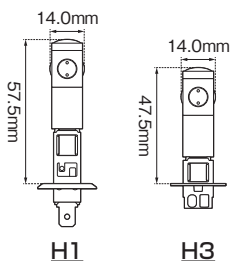

JLB-HLP24CW (PSX24W)

JLB-HLP26CW (PSX26W)

※1: H1 および H3 バルブに関しまして、

LEDバルブの性質・デザイン上、右絵のように、通常のハロゲン バルブより少し長めとなっております。ご購入前に車種フォグ ライトのバルブ タイプおよび、フォグ ライト内に十分な取り付けスペースが有ることを必ずご確認ください。また、H1/H3 を取り付けられる際は、車種側バルブホルダーの加工が必要になる場合があります。