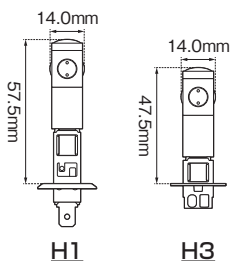

JLB-HLP24CW (PSX24W)

JLB-HLP26CW (PSX26W)

※1: H1 および H3 バルブに関しまして、

LEDバルブの性質・デザイン上、右図のように、通常のハロゲンバルブより少し長めとなっております。ご購入前に車種フォグ ライトのバルブ タイプおよび、フォグ ライト内に十分な取り付けスペースが有ることを必ずご確認ください。また、H1/H3を取り付けられる際は、車種側バルブホルダーの加工が必要になる場合があります。