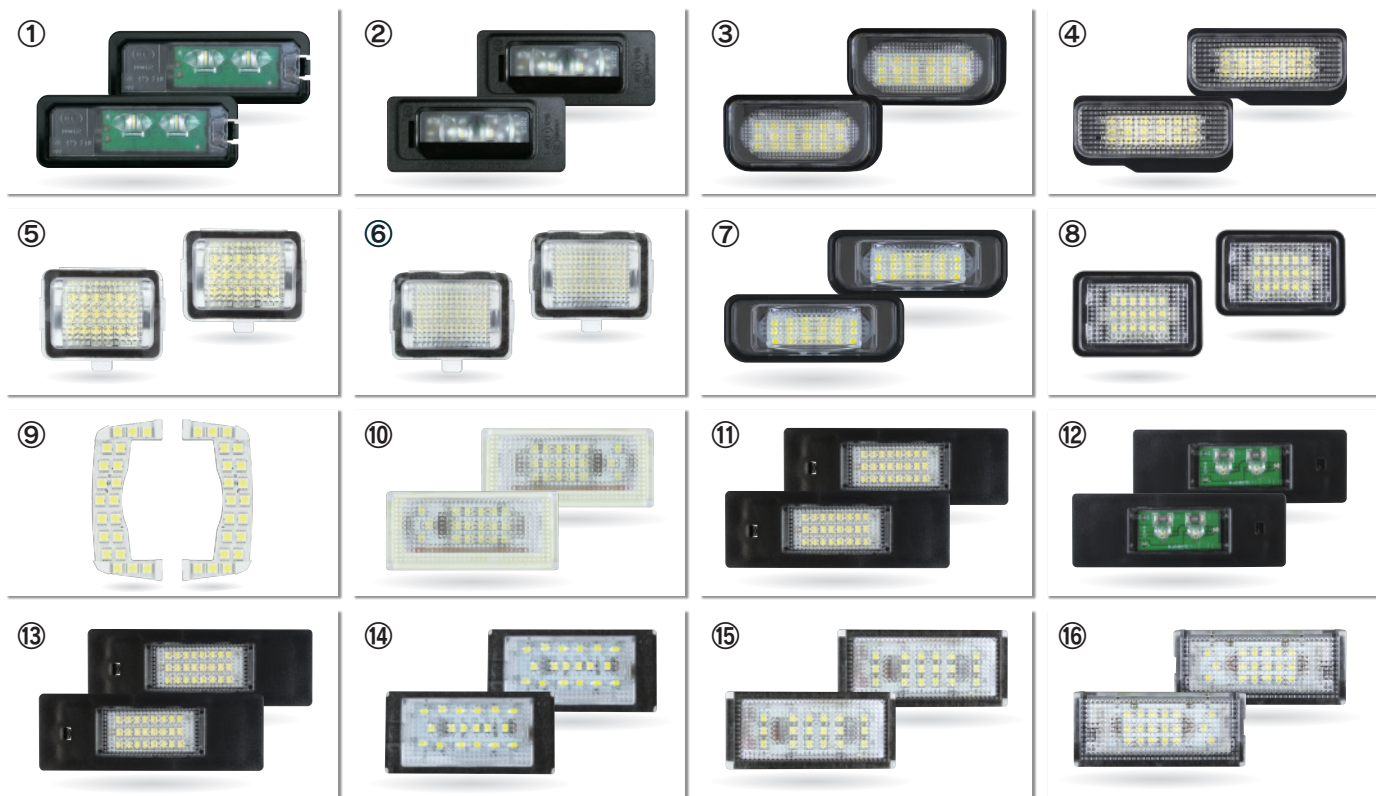

# MAX Hyper Crystal Vision LED Rear Number Light Unit

輸入車車種専用

車検対応

Max-ハイパー クリスタルビジョンLEDリアナンバーライトユニット

適応車種  
続々追加!!

- 純正タイプ ナンバー ライト ユニットの中に高性能LEDチップを搭載、純正装着ナンバー ライト ユニットとAssy交換するだけの簡単取り付けを実現!
- ユニット内部に搭載の高性能LEDチップで、高級感のあるワンランク上の白くエレガントな発光色を実現! (①②は、純正カラー点灯色)
- H.I.D.ヘッド ライト装着車輛の前後のライト カラー バランスをトータル(統一感)でコーディネート可能!
- バルブ切れ警告灯装備車用には、全て対策用キャンセラー内蔵ユニットで設定! (一部除く)

## MAX-ハイパー純正品質 LED (警告灯対策済) リア ナンバー ライト ユニット(純正カラー点灯色)

適応車種	点灯色	内容	品番	価格
<b>VW</b>				
① バルブ式ナンバー灯車 New Beetle '10~'11/Polo 6R '09~/Golf6 H.Back '09~ Eos 1F '10~/Scirocco 13C '10~/Passat 3C Sedan '10~ Passat CC '11~	ホワイト	純正品質LEDナンバー灯 ×2ヶ 接続ケーブル ×2ヶ	199726	¥18,000
② バルブ式ナンバー灯車 Golf6 Wagon '09~	ホワイト	純正品質LEDナンバー灯 ×2ヶ 接続ケーブル ×2ヶ	199727	¥18,000