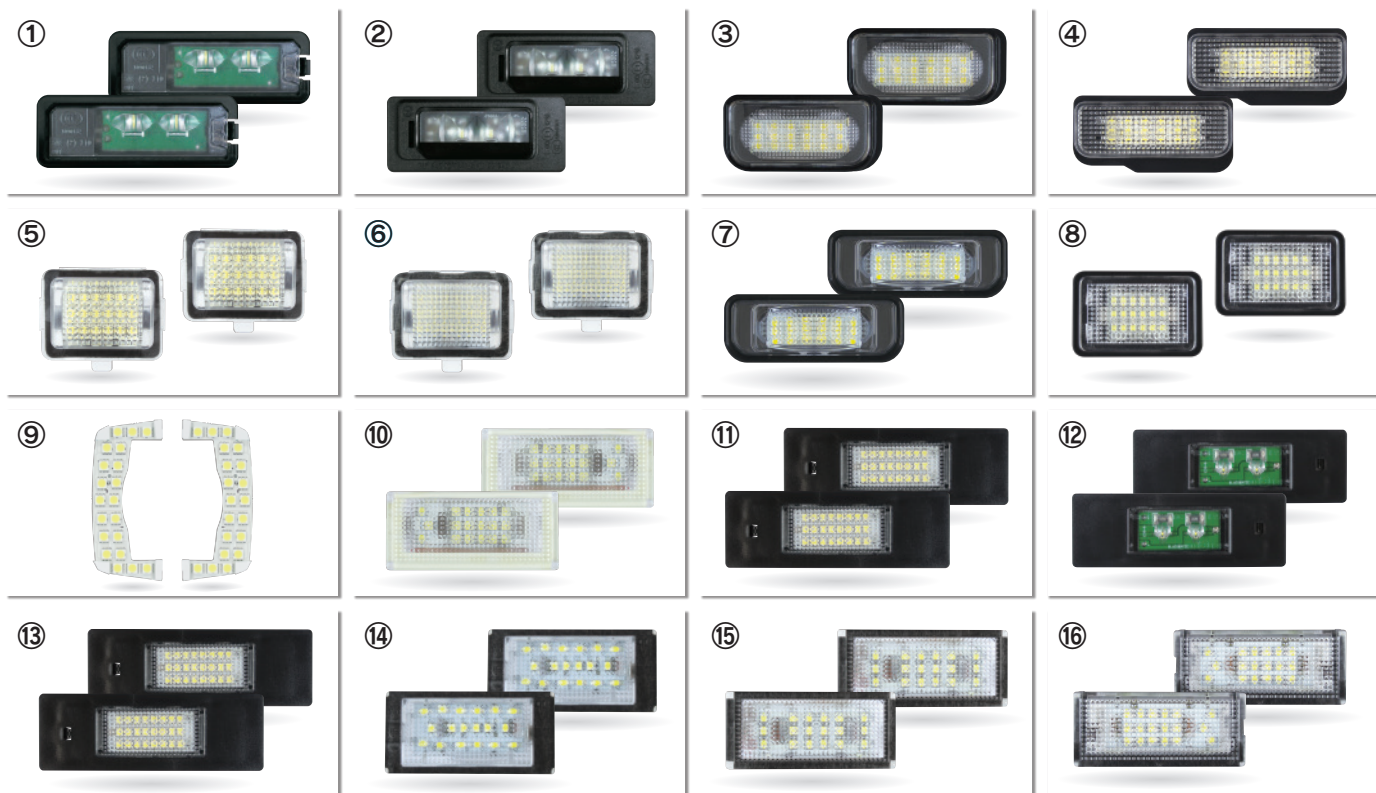

MAX

MAX Hyper Crystal Vision LED Rear Number Light Unit

輸入車車種専用

車検対応

Max-ハイパー クリスタルビジョンLEDリアナンバーライトユニット

適応車種
続々追加!!

- 純正タイプ ナンバー ライト ユニットの中に高性能LEDチップを搭載、純正装着ナンバー ライト ユニットとAssy交換するだけの簡単取り付けを実現!
- ユニット内部に搭載の高性能LEDチップで、高級感のあるワン ランク上の白くエレガントな発光色を実現! (①②は、純正カラー点灯色)
- H.I.D.ヘッド ライト装着車輛の前後のライト カラー バランスをトータル(統一感)でコーディネート可能!
- バルブ切れ警告灯装備車用には、全て対策用キャンセラー内蔵ユニットで設定! (一部除く)

MAX-ハイパー純正品質 LED (警告灯対策済) リア ナンバー ライト ユニット(純正カラー点灯色)

適応車種	点灯色	内容	品番	価格
VW				
① バルブ式ナンバー灯車 New Beetle '10~'11/Polo 6R '09~/Golf6 H.Back '09~ Eos 1F '10~/Scirocco 13C '10~/Passat 3C Sedan '10~ Passat CC '11~	ホワイト	純正品質LEDナンバー灯 ×2ヶ 接続ケーブル ×2ヶ	199726	¥18,000
② バルブ式ナンバー灯車 Golf6 Wagon '09~	ホワイト	純正品質LEDナンバー灯 ×2ヶ 接続ケーブル ×2ヶ	199727	¥18,000