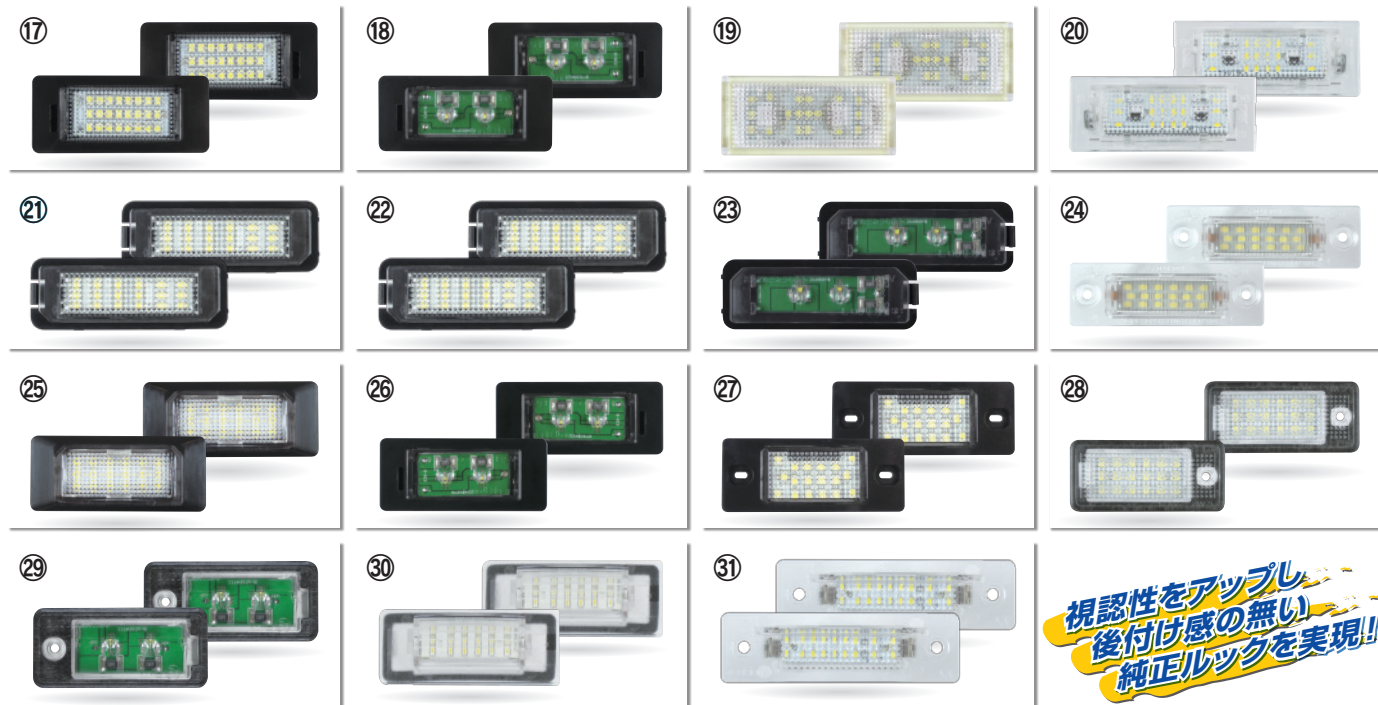

- 純正タイプ ナンバー ライト ユニットの中に高性能LEDチップを搭載、純正装着ナンバー ライト ユニットとAssy交換するだけの簡単取り付けを実現!
- ユニット内部に搭載の高性能LEDチップで、高級感のあるワンランク上の白くエレガントな発光色を実現! (①②は、純正カラー点灯色)
- H.I.D.ヘッド ライト装着車輛の前後のライト カラー バランスをトータル(統一感)でコーディネート可能!
- バルブ切れ警告灯装備車用には、全て対策用キャンセラー内蔵ユニットで設定! (一部除く)