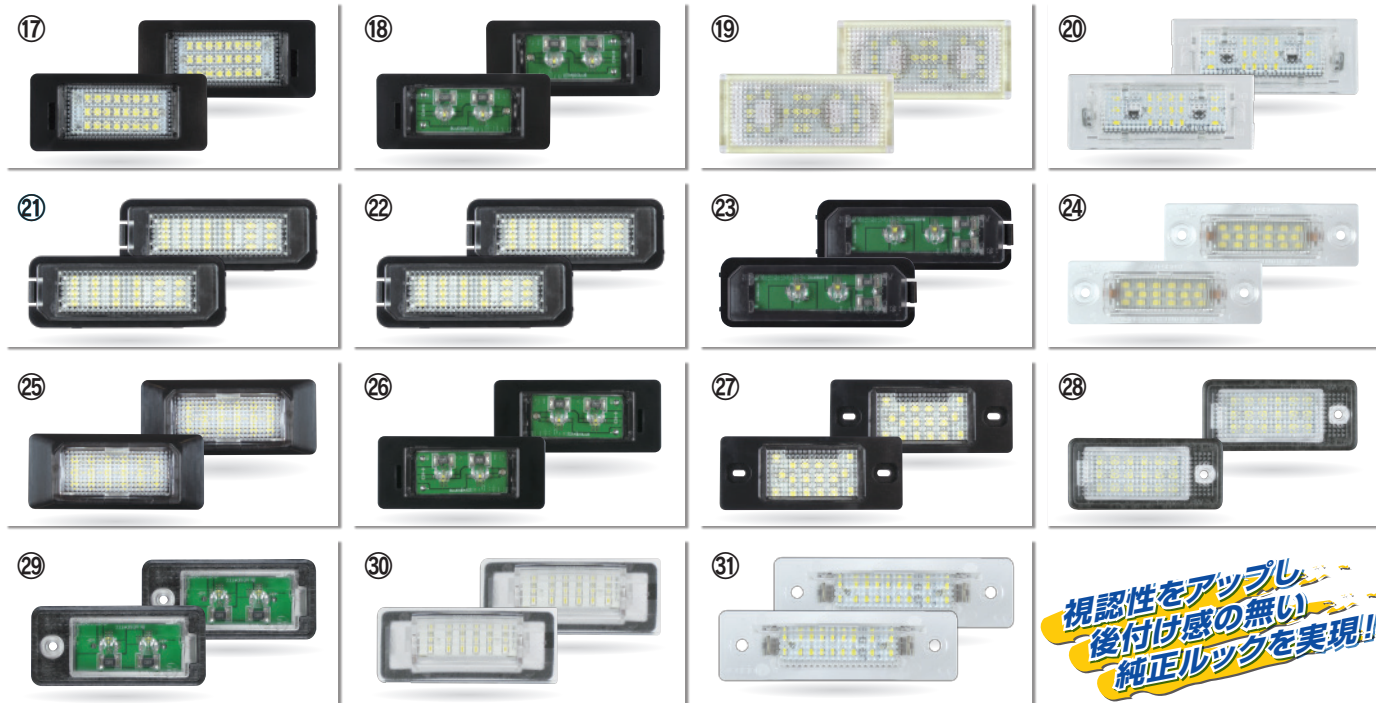

- 純正タイプ ナンバー ライト ユニットの中に高性能LEDチップを搭載、純正装着ナンバー ライト ユニットとAssy交換するだけの簡単取り付けを実現!
- ユニット内部に搭載の高性能LEDチップで、高級感のあるワンランク上の白くエレガントな発光色を実現! (①②は、純正カラー点灯色)
- H.I.D.ヘッド ライト装着車輛の前後のライト カラー バランスをトータル(統一感)でコーディネート可能!
- バルブ切れ警告灯装備車用には、全て対策用キャンセラー内蔵ユニットで設定! (一部除く)