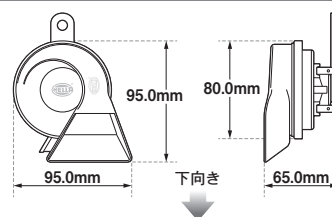

薄型!!コンパクト!!
ハイ クォリティー
ヨーロピアン サウンド!!

ブラック ツイン トーン ホーン
ユニバーサル 12V車用
[320293] ブラック 2P ¥4,800

New!

本体サイズ / 仕様

消費電力.....2×72W
周波数.....500Hz (High tone)
400Hz (Low tone)
音圧レベル.....110dB
電源.....12V

注意: 必ずホーンのリヤを取り付けて下さい。