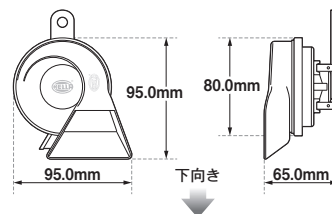

消費電力.....2×72W
周波数.....500Hz (High tone)
400Hz (Low tone)
音圧レベル.....110dB
電源.....12V

注意: 必ずホーンのリヤを取り付けて下さい。