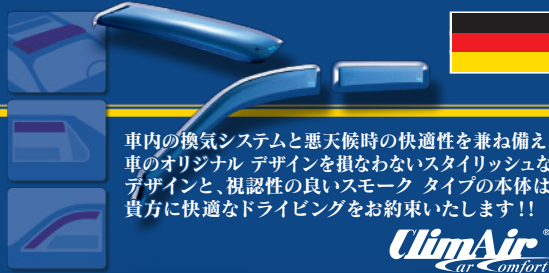

クリム エアーから各メーカー人気車種専用
ドア・ルーフ バイザー **New!** リリース!!

クリム エアー爽快のクオリティー
ドイツ屈指のハイ クオリティー バイザー

Clim Air社は欧州車を中心にドア バイザー・ルーフ バイザーの専門メーカーとしてTUVの厳しい品質基準を満たす品質と機能を持つ製品を提供しています。その高品質はドイツ国内外のカー メーカーからも認められています。

車内の換気システムと悪天候時の快適性を兼ね備え、車のオリジナル デザインを損なわないスタイリッシュなデザインと、視認性の良いスモーク タイプの本体は貴方に快適なドライビングをお約束いたします!!