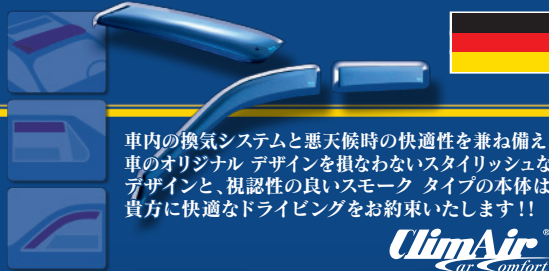

クリム エアーから各メーカー人気車種専用
ドア・ルーフ バイザー **New!** リリース!!

クリム エアー爽快のクオリティー
ドイツ屈指のハイ クオリティー バイザー

Clim Air社は欧州車を中心にドア バイザー・ルーフ バイザーの専門メーカーとしてTUVの厳しい品質基準を満たす品質と機能を持つ製品を提供しています。その高品質はドイツ国内外のカー メーカーからも認められています。

車内の換気システムと悪天候時の快適性を兼ね備え、車のオリジナル デザインを損なわないスタイリッシュなデザインと、視認性の良いスモーク タイプの本体は貴方に快適なドライブングをお約束いたします!!