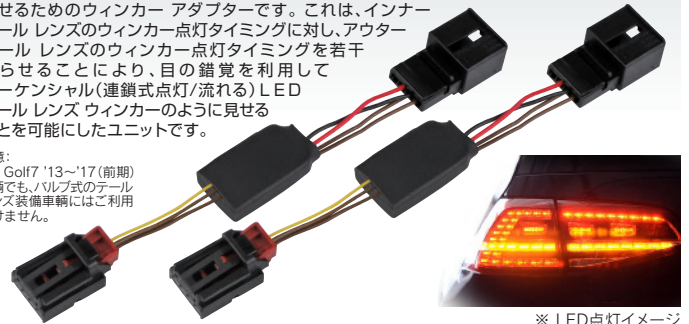

【商品説明】

当「MAX-セミ シーケンシャルLEDテール レンズ ウィンカー ユニット」は車輻のアウターLEDテール レンズと電源コネクタの間に取り付けるだけでVW Golf7後期モデルに標準装備の“シーケンシャル(連鎖式点灯/流れる)LEDテール レンズ ウィンカー”風点灯させるためのウィンカー アダプターです。これは、インナーテール レンズのウィンカー点灯タイミングに対し、アウターテール レンズのウィンカー点灯タイミングを若干遅らせることにより、目の錯覚を利用してシーケンシャル(連鎖式点灯/流れる)LEDテール レンズウィンカーのように見せることを可能にしたユニットです。

注意:
VW Golf7 '13~'17(前期)車輻でも、バルブ式のテールレンズ装備車輻にはご利用頂けません。

※ LED点灯イメージ

当製品装着後のウィンカー点滅イメージは、下の当社ホームページにてご覧いただけます。
<http://www.maxhp.co.jp/pictures/f-seq-led_winker.gif>

当ユニット装着後のウィンカー点滅イメージは、下の当社ホームページにてご覧いただけます。
<http://www.maxhp.co.jp/pictures/seq-led_winker.mp4>

MAX-シーケンシャルLED ドア ミラー ウィンカー

適応車種	品名	内容	品番	価格
VW Golf7 ALL Model '13~	MAX-シーケンシャル LEDドア ミラー ウィンカー	2ヶ	317209	¥13,000

注意:本製品は取り付け作業が伴います。お取り付けはお近くのお近所の専門店などにご相談下さい。また、本製品取り付け後、運転中にドア ミラー先端(最外側)インジケーター部でのウィンカー点滅が視認できない状態となります。予めご了承下さい。なお、ディーラー様への入庫、点検、車検や保証の継続につきましては、お取り引きのあるディーラー様へ直接ご相談下さい。

MAX-セミ シーケンシャルLEDテール ウィンカー ユニット【Type-2】(変速機能無し)

適応車種	品名	内容	品番	価格
VW Golf7 Hatchback '13~'17	MAX-セミ シーケンシャル LEDテール ウィンカー ユニット【Type-2】(変速機能無し)	2ヶ	317202	¥16,000

注意:VW Golf7 '13~'17(前期)車輻でも、バルブ式のテール レンズ装備車輻にはご利用頂けません。

MAX お得な「MAX-VW Golf7 ハッチバック '13~'17用 LEDドア ミラー ウィンカー+LEDテール ウィンカー ユニット セット」!!

MAX

MAX