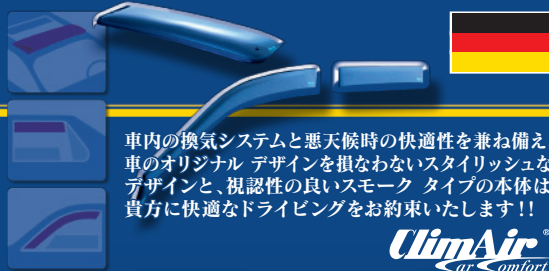

クリム エアーから各メーカー人気車種専用
ドア・ルーフ バイザー **New!** リリース!!

クリム エアー爽快のクオリティー
ドイツ屈指のハイ クオリティー バイザー

Clim Air社は欧州車を中心にドア バイザー・ルーフ バイザーの専門メーカーとしてTUVの厳しい品質基準を満たす品質と機能を持つ製品を提供しています。その高品質はドイツ国内外のカー メーカーからも認められています。

車内の換気システムと悪天候時の快適性を兼ね備え、車のオリジナル デザインを損なわないスタイリッシュなデザインと、視認性の良いスモーク タイプの本体は貴方に快適なドライビングをお約束いたします!!