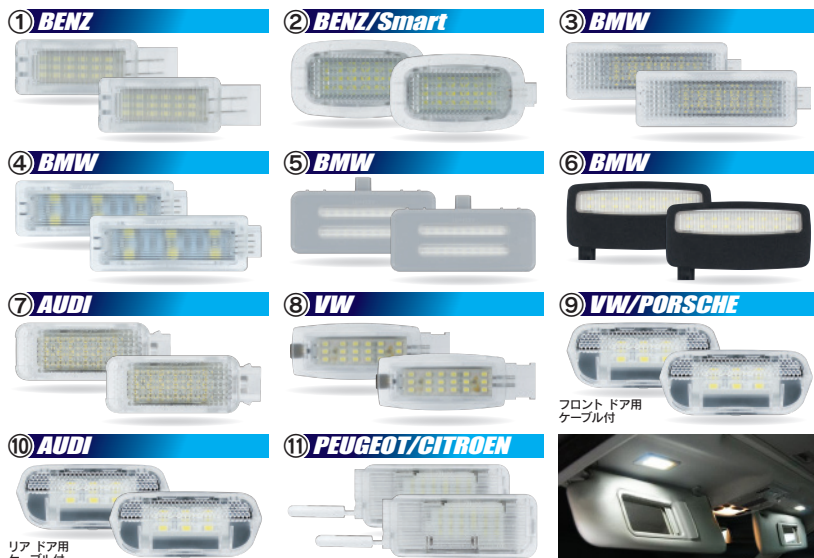

MAX

MAX Hyper Crystal Vision LED Interior Light Unit Series

輸入車車種専用

車検対応

Max-ハイパー クリスタルビジョンLEDインテリアライトユニットシリーズ

**LEDライトユニット
新商品続々登場!!**

- 高性能LEDチップを搭載、純正装着のライトユニットとAssy交換するだけの簡単取り付けを実現!
- ユニット内部に搭載の高性能LEDチップで、高級感のあるワンランク上の白くエレガントな発光色を実現!
- バルブ切れ警告灯装備車用には、全て対策用キャンセラー内蔵ユニットで設定!(一部除く)
- お求めやすい価格と高品質の両立を実現!

バルブ切れ
警告灯対策済

クリスタル ホワイト カラー

MAX-ハイパー LED インテリアライトユニット					装着位置/必要数										F				
品番	点灯色	内容	価格	適応車種			A	B	C	D	E	F	G	H	I	J			
				メーカー	車種	年式	バニティ ミラー	グローブ ボックス	コンソール ボックス	フロント フット	リア フット	フロントドア アンダー	リアドア アンダー	B- ピラー	サイド パネル	トランク/ラゲッジ ルーム			
① 199300 純正パーツ No. A2038200801	クリスタルホワイト	1ヶ	¥2,600	BENZ	W169 A-Class	2005~2013	②×2Set												
					T 245 B-Class	2006~2012							①×2Set					②×1 Set	
					W203 C-Class Sedan	2000~2007									①×2Set				
					W203 C-Class Wagon	2000~2007									①×2Set				
					W204 C-Class Sedan	2007~	②×2Set	②×1Set		②×2Set									②×1 Set
					W204 C-Class Wagon	2007~	②×2Set	②×1Set		②×2Set									
					W209 CLK-Class	2002~2008									①×2Set				
					C 207 E-Class Coupe	2009~	②×2Set	②×1Set		②×2Set	②×2Set								
					W212 E-Class Sedan	2009~		②×1Set		②×2Set	②×2Set								②×2Set
					W212 E-Class Wagon	2009~		②×1Set		②×2Set	②×2Set								②×2Set
					W221 S-Class	2005~	②×2Set	②×1Set	②×1Set	②×2Set	②×2Set	②×2Set	②×2Set		②×2Set	②×2Set			②×2Set
					W216 CL-Class	2006~	②×2Set	②×1Set	②×1Set	②×2Set					②×2Set				②×2Set
					R171 SLK-Class	2004~2011									①×2Set				
					R230 SL-Class	2003~	②×2Set												
					C197 SLS	2010~	②×2Set	②×1Set		②×2Set									②×1 Set
R199 SLR	2003~2009									①×2Set				①×2Set					
W164 M-Class	2005~2012													②×1 Set					
W639 Viano/V-Class	2003~												①×2Set	①×1 Set					
W639 Viano/V-Class	2003~												②×1 Set						
W251 R-Class	2006~													②×1 Set					
W463 G-Class	2005~								②×1Set					②×1 Set					
X 204 GLK-Class	2008~	②×2Set	②×1Set		②×2Set									②×1 Set					
X 164 GL-Class	2006~2013													②×1 Set					
W240 Maybach	2002~									①×1Set	①×1Set								
Fortwo	2008~								②×2Set										
③ 199322 純正パーツ No. 63316972605・63316961999・63316902911・63316962009	クリスタルホワイト	1ヶ	¥2,600	BMW	R50 Mini One/Cooper	2001~2007				③×2Set	③×2Set				③×1 Set				
					R52 Mini Convertible	2004~2007				③×2Set	③×2Set								
					R53 Mini CooperS	2002~2007				③×2Set	③×2Set					③×1 Set			
					E87 1-Series H.Back	2004~2011				③×2Set	③×2Set								
					E88 1-Series Cabriolet	2007~	⑥×1Set			③×2Set	③×2Set								
					F20 1-Series H.Back	2011~				④×2Set	④×2Set								
					E90 3-Series Sedan	2005~2011	⑥×1Set			③×2Set	③×2Set								
					E91 3-Series Touring	2006~2012	⑥×1Set			③×2Set	③×2Set						③×2Set		

黄色部分に関しましては、現在適合確認中です。注意：上記適合表に関しては、あくまで参考資料となります。ご注文の際には必ず車種にて、形状、必要数をご確認の上ご注文下さい。
お願い……弊社でも、随時適合データを更新致しておりますが、今だ未確認空間の車種が多数御座います。お客様からの適合情報のご提供をお願い致します。