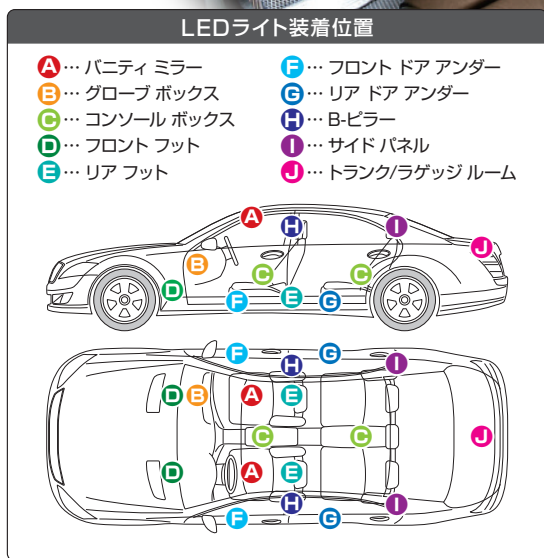

MAX

MAX Hyper Crystal Vision LED Interior Light Unit Series

輸入車車種専用

車検対応

Max-ハイパー クリスタルビジョンLEDインテリアライトユニットシリーズ

**LEDライトユニット
新商品続々登場!!**

- 高性能LEDチップを搭載、純正装着のライトユニットとAssy交換するだけの簡単取り付けを実現!
- ユニット内部に搭載の高性能LEDチップで、高級感のあるワンランク上の白くエレガントな発光色を実現!
- バルブ切れ警告灯装備車用には、全て対策用キャンセラー内蔵ユニットで設定!(一部除く)
- お求めやすい価格と高品質の両立を実現!

バルブ切れ
警告灯対策済

クリスタル ホワイト カラー

MAX-ハイパー LED インテリアライトユニット					装着位置/必要数										F				
品番	点灯色	内容	価格	適応車種			A	B	C	D	E	F	G	H	I	J			
				メーカー	車種	年式	バニティ ミラー	グローブ ボックス	コンソール ボックス	フロント フット	リア フット	フロントドア アンダー	リアドア アンダー	B- ピラー	サイド パネル	トランク/ラゲッジ ルーム			
① 199300 純正パーツ No. A2038200801	クリスタルホワイト	1ヶ	¥2,600	BENZ	W169 A-Class	2005~2013	②×2Set												
					T 245 B-Class	2006~2012							①×2Set					②×1 Set	
					W203 C-Class Sedan	2000~2007									①×2Set				
					W203 C-Class Wagon	2000~2007									①×2Set				
					W204 C-Class Sedan	2007~	②×2Set	②×1Set		②×2Set									②×1 Set
					W204 C-Class Wagon	2007~	②×2Set	②×1Set		②×2Set									
					W209 CLK-Class	2002~2008									①×2Set				
					C 207 E-Class Coupe	2009~	②×2Set	②×1Set		②×2Set	②×2Set								
					W212 E-Class Sedan	2009~		②×1Set		②×2Set	②×2Set								②×2Set
					W212 E-Class Wagon	2009~		②×1Set		②×2Set	②×2Set								②×2Set
					W221 S-Class	2005~	②×2Set	②×1Set	②×1Set	②×2Set	②×2Set	②×2Set	②×2Set		②×2Set	②×2Set			②×2Set
					W216 CL-Class	2006~	②×2Set	②×1Set	②×1Set	②×2Set					②×2Set				②×2Set
					R171 SLK-Class	2004~2011									①×2Set				
					R230 SL-Class	2003~	②×2Set												
					C197 SLS	2010~	②×2Set	②×1Set		②×2Set									②×1 Set
R199 SLR	2003~2009									①×2Set				①×2Set					
W164 M-Class	2005~2012													②×1 Set					
W639 Viano/V-Class	2003~												①×2Set	①×1 Set					
W639 Viano/V-Class	2003~												②×1 Set						
W251 R-Class	2006~													②×1 Set					
W463 G-Class	2005~								②×1Set					②×1 Set					
X 204 GLK-Class	2008~	②×2Set	②×1Set		②×2Set									②×1 Set					
X 164 GL-Class	2006~2013													②×1 Set					
W240 Maybach	2002~									①×1Set	①×1Set								
Fortwo	2008~								②×2Set										
③ 199322 純正パーツ No. 63316972605・63316961999・63316902911・63316962009	クリスタルホワイト	1ヶ	¥2,600	BMW	R50 Mini One/Cooper	2001~2007				③×2Set	③×2Set				③×1 Set				
					R52 Mini Convertible	2004~2007				③×2Set	③×2Set								
					R53 Mini CooperS	2002~2007				③×2Set	③×2Set					③×1 Set			
					E87 1-Series H.Back	2004~2011				③×2Set	③×2Set								
					E88 1-Series Cabriolet	2007~	⑥×1Set			③×2Set	③×2Set								
					F20 1-Series H.Back	2011~				④×2Set	④×2Set								
					E90 3-Series Sedan	2005~2011	⑥×1Set			③×2Set	③×2Set								
					E91 3-Series Touring	2006~2012	⑥×1Set			③×2Set	③×2Set						③×2Set		

黄色部分に関しましては、現在適合確認中です。注意：上記適合表に関しては、あくまで参考資料となります。ご注文の際には必ず車種にて、形状、必要数をご確認の上ご注文下さい。
お願い……弊社でも、随時適合データを更新致しておりますが、今だ未確認空間の車種が多数御座います。お客様からの適合情報のご提供をお願い致します。