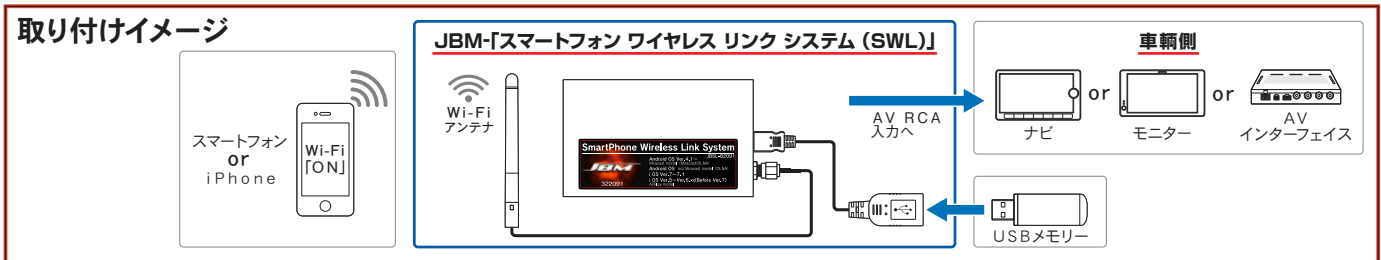

スマートフォン ワイヤレス リンク システム (SWL)

品名	仕様	内容	品番	価格
スマートフォン ワイヤレス リンク システム (SWL)	12V車用	本体×1/アンテナ×1/接続ケーブル×2/他	322091	¥28,800

重要: ご使用のスマートフォンやiPhone/iPadの機種・OSのバージョンにより、利用できる機能が異なります。機能一覧を必ずご確認ください。
ご使用のスマートフォンによっては、本製品との接続中はWi-Fi接続や3Gなどの回線によるインターネットへの接続ができない場合があります。

走行中のご利用について: 純正ナビでご利用の場合は、別途市販のTVキャンセラーが必要となります。また、純正以外の後付けナビでご利用の場合は、パーキング解除が必要となります。
重要: 走行中に運転者が車載AV機器の画面を注視することは、道路交通法で禁止されています。