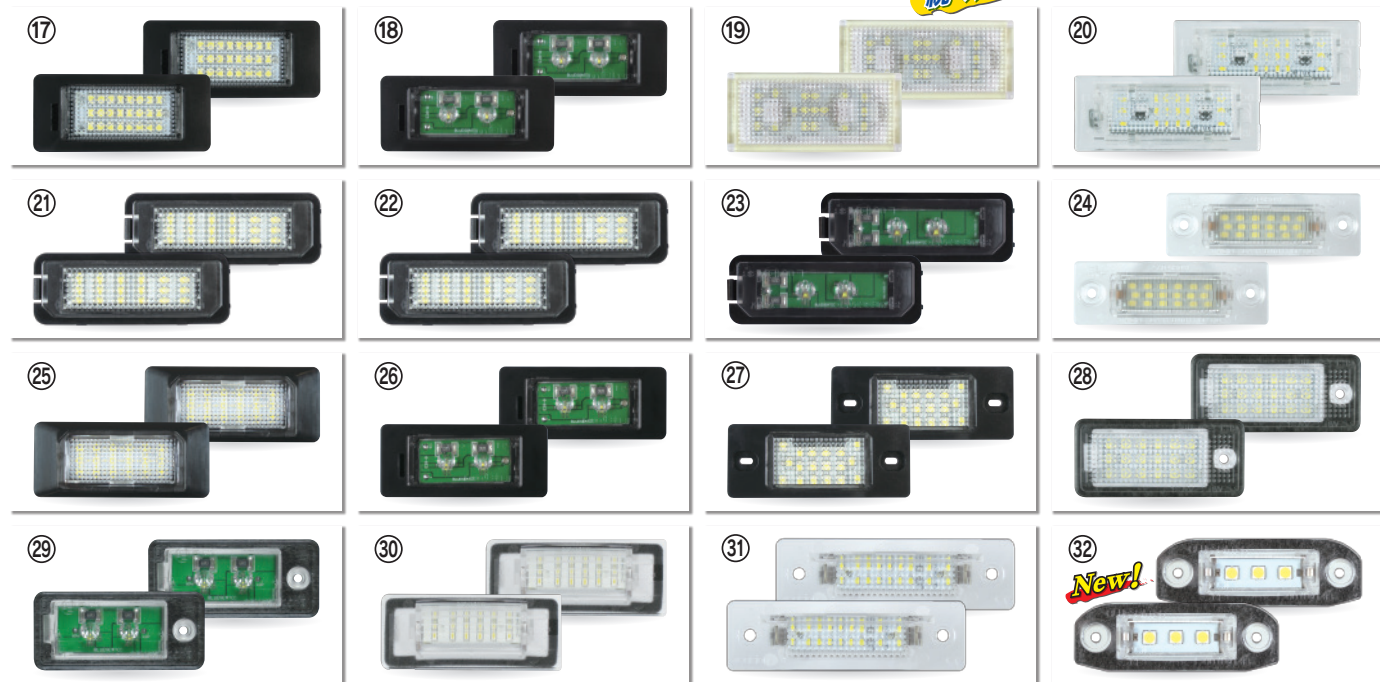

視認性をアップし、後付け感の無い純正ルックを実現!!

- 純正タイプ ナンバー ライト ユニットの中に高性能LEDチップを搭載、純正装着ナンバー ライト ユニットとA s s y交換するだけの簡単取り付けを実現!
- ユニット内部に搭載の高性能LEDチップで、高級感のあるワンランク上の白くエレガントな発光色を実現!
- HIDヘッドライト装着車両の前後のライト カラー バランスをトータル(統一感)でコーディネート可能!
- パルプ切れ警告灯装備車用には、全て対策用キャンセラー内蔵ユニットで設定! (一部除く)

**適応車種
続々追加!!**

MAX-ハイパー LED リア ナンバー ライト ユニット						
	適応車種	点灯色	仕様	内容	品番	価格
BMW	⑯ E46 3-Series Sedan-Wagon	クリスタル ホワイト	18-LED	2ヶ	199715	¥5,400
	⑰ E82 1-Series Coupe/E88 1-Series Cabriolet/E90 3-Series Sedan E91 3-Series Touring/E92 3-Series Coupe/E93 3-Series Cabriolet E39 5-Series Sedan/E60 5-Series Sedan/E61 5-Series Touring E70 X5/E71 X6	クリスタル ホワイト	24-LED	2ヶ	199716	¥6,000
	⑱ E82 1-Series Coupe/E88 1-Series Cabriolet/E90 3-Series Sedan E91 3-Series Touring/E92 3-Series Coupe/E93 3-Series Cabriolet E39 5-Series Sedan/E39 5-Series Wagon/E60 5-Series Sedan E61 5-Series Touring/E70 X5/E71 X6	クリスタル ホワイト	2-LED	2ヶ	199752	¥9,000
	⑲ E65 7-Series Short '02~'09/E65 7-Series Long '02~'09 (T10×37mm用)	クリスタル ホワイト	18-LED	2ヶ	199718	¥6,000
	⑳ E83 X3/E53 X5	クリスタル ホワイト	18-LED	2ヶ	199717	¥6,000
VW	㉑ New Beetle '06~'10/Lupo '99~'06/Polo 6N2/9N1*2/Golf4/Golf5/Eos '06~'09 Scirocco '09/Passat B6 3C Sedan '06~'09/Passat B6 CC '09	クリスタル ホワイト	18-LED	2ヶ	199720	¥6,000
	㉒ New Beetle '10~'11/Polo 6R '10~/Golf6 H.Back '09~'10/Eos '10~ Scirocco '10~/Passat B7 3C Sedan '10~/Passat B7 CC '10~	クリスタル ホワイト	18-LED	2ヶ	199722 ※1	¥6,800
	㉓ New Beetle '10~'11/Polo 6R '10~/Golf6 H.Back '09~'10/Eos '10~ Scirocco '10~/Passat B7 3C Sedan '10~/Passat B7 CC '10~	クリスタル ホワイト	2-LED	2ヶ	199753	¥9,000
	㉔ Golf Plus '05~'09/Jetta5 '07~'11/Passat B6 3C Wagon '06~'08 Touran 1TB '09~'10	クリスタル ホワイト	18-LED	2ヶ	199723	¥6,800
	㉕ Golf6 Wagon '09~/Touran 1TC '11~/Passat B6 3C Wagon '08~'11 Passat B7 3C Wagon '11~/Sharan 7N '10~/Touareg 7P '11~	クリスタル ホワイト	18-LED	2ヶ	199728	¥6,800
	㉖ Golf6 Wagon '09~/Touran 1TC '11~/Passat B6 3C Wagon '08~'11 Passat B7 3C Wagon '11~/Sharan 7N '10~/Touareg 7P '11~	クリスタル ホワイト	2-LED	2ヶ	199754	¥9,000
	㉗ Golf5 Wagon/Passat 3BG Wagon/Tiguan/Touareg 7L ~'10	クリスタル ホワイト	18-LED	2ヶ	199725	¥6,000
AUDI	㉘ A3 8P '04~'11/A4 B6 8E Sedan-Wagon '01~'04 A4 B7 8E Sedan-Wagon '05~'08/A6 CF 4F Sedan-Wagon '05~'11 A8 4E '03~'07/Q7 4L '07~'12	クリスタル ホワイト	18-LED	2ヶ	199733	¥6,800
	㉙ A3 8P '04~'11/A4 B6 8E Sedan-Wagon '01~'04 A4 B7 8E Sedan-Wagon '05~'08/A6 CF 4F Sedan-Wagon '05~'11 A8 4E '03~'07/Q7 4L '07~'12	クリスタル ホワイト	2-LED	2ヶ	199755	¥9,000
	㉚ A1 8X '11~/A1 8X Sportback '11~/A4 B8 8K Sedan-Wagon '08~ A5 8T Coupe '08~/A5 8F Cabriolet '09~/A5 8T Sportback '10~ A6 C7 4G Sedan-Wagon '11~/A7 4G Sportback '11~/Q5 8R '09~/TT 8J '06~	クリスタル ホワイト	6-LED	2ヶ	199728	¥6,800
	㉛ A1 8X '11~/A1 8X Sportback '11~/A4 B8 8K Sedan-Wagon '08~ A5 8T Coupe '08~/A5 8F Cabriolet '09~/A5 8T Sportback '10~ A6 C7 4G Sedan-Wagon '11~/A7 4G Sportback '11~/Q5 8R '09~/TT 8J '06~	クリスタル ホワイト	2-LED	2ヶ	199754 ※1	¥9,000
	㉜ TT 8N '99~'06	クリスタル ホワイト	18-LED	2ヶ	199734	¥6,000
	㉝ 911 (964)/911 (993)/911 (996)/Boxster (986)	クリスタル ホワイト	18-LED	2ヶ	199740	¥6,000
PORSCHE	㉞ Cayenne (955) ~'10	クリスタル ホワイト	18-LED	2ヶ	199725	¥6,000
	㉟ Panamera (970)	クリスタル ホワイト	18-LED	2ヶ	199728	¥6,800
	㊱ Panamera (970)	クリスタル ホワイト	2-LED	2ヶ	199754 ※1	¥9,000
	㊲ S40 MB '04~/V50 MB '04~/S60 FB '11~/XC60 DB '09~/V70 BB '08~ C70 MB '06~/XC70 SB '09~/S80 TB '99~/06/XC90 CB '03~	クリスタル ホワイト	3-LED	2ヶ	199761	¥6,000