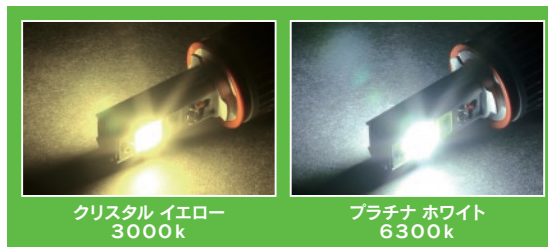

MAX Super Vision LED System

Hyper LED AutoMotive Fog Light

次世代ドライバー内蔵型ハイパワーLED登場!!

Upgrade any car with High Power LED!

High Power 20W **3000K 6300K**

LED

LIGHT EMITTING DIODE
 FOG LIGHT BULBS
コンバージョンキット

日本車/輸入車用

**12V車
 フォグライト専用**

- 新開発高効率20WハイパワーLEDの採用で、明るさと省電力化を実現!
- 高効率ヒートシンクの採用で、フォグライト内の温度上昇を抑えてレンズへの負担を大幅軽減!
- ドライバー内蔵の次世代LEDシステムが、取り付け時間の短縮と省スペース化を実現!
- 180°可動式LEDヘッドの採用により、フォグライトごとに異なるグレア光や眩しさを抑え、最適な配光を実現!
- 欧州車バルブ切れ警告灯対策キットも揃えた豊富なラインナップで、装着可能車種を大幅拡大!
- 視認性重視の3000k(クリスタルイエロー)の光が、雨・霧・雪時のセーフティドライブをサポート!
- ファッション性と実用性を両立した6300k(プラチナホワイト)の光が、理想的な明るさと白さを実現!

※ お買い求めの際は必ずバルブタイプとサイズをご確認ください。

【バルブサイズ】

バルブタイプ	サイズA 前方長さ	サイズB 後方長さ	サイズC 差込部径	バルブタイプ	サイズA 前方長さ	サイズB 後方長さ	サイズC 差込部径
H8	41 mm	37 mm	18 mm	H10	47 mm	32 mm	20 mm
H11				HB4	47 mm	32 mm	22 mm
H16 (TOYOTA)				PSX24W	45 mm	41 mm	20 mm
				PSX26W	39 mm	36 mm	18 mm

ご購入前に車種フォグライトのバルブタイプをご確認頂き、フォグライト内に【A+(プラス)2~3mm】の取り付けスペースやフォグライト背面に十分なスペースがあることをご確認下さい。
 注意:車種に上表のスペースが無い場合は取り付けできません。

【バルブタイプ】

【バルブカラー】

MAX-20W ハイパワーLEDバルブコンバージョンキット

キャンセルは付属しません

バルブタイプ	適合車種ボルテージ	仕様	品番3000k	価格	品番6300k	価格
20W	H8/H11/H16 (TOYOTA)	12V Evo.1 1台分 2ヶ	225431	¥23,800	225451	¥23,800
	H10	12V Evo.1 1台分 2ヶ	225432	¥23,800	225452	¥23,800
	HB4	12V Evo.1 1台分 2ヶ	225434	¥23,800	225454	¥23,800
	PSX24W	12V Evo.1 1台分 2ヶ	225435	¥23,800	225455	¥23,800
	PSX26W	12V Evo.1 1台分 2ヶ	225436	¥23,800	225456	¥23,800