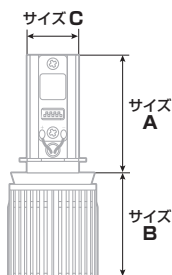

※ お買い求めの際は必ずバルブタイプとサイズをご確認ください。

【バルブサイズ】

バルブタイプ	サイズA 前方長さ	サイズB 後方長さ	サイズC 差込部径	バルブタイプ	サイズA 前方長さ	サイズB 後方長さ	サイズC 差込部径
H8	41 mm	37 mm	18 mm	H10	47 mm	32 mm	20 mm
H11				HB4	47 mm	32 mm	22 mm
H16 (TOYOTA)				PSX24W	45 mm	41 mm	20 mm
				PSX26W	39 mm	36 mm	18 mm