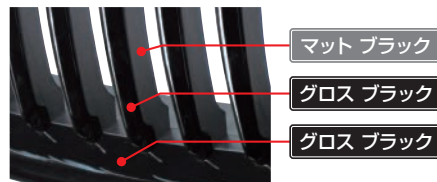

ZONE Racing 車種専用BMWスポーツ グリル Type-2/3に待望の F07/F12/F13/F06用を同時リリース!!

車種専用BMWスポーツ グリル カラー説明

スポーツ グリル《Type-2》

カラー：オール マット ブラック

パフォーマンス ルック グリル《Type-3》

カラー：グロス ブラック/マット ブラック フィン

ZONE Racing
BMW E82/E87/E88 1-シリーズ '04~'07
スポーツ グリル
[248106] オール マット ブラック Type-2 2P ¥10,000
パフォーマンス ルック グリル Type-3
[248107] グロス ブラック/マット ブラック フィン 2P ¥13,000