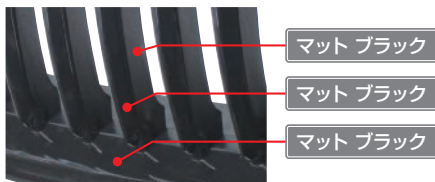

ZONE Racing 車種専用BMWスポーツ グリル Type-2/3に待望の F07/F12/F13/F06用を同時リリース!!

車種専用BMWスポーツ グリル カラー説明

スポーツ グリル《Type-2》

カラー：オール マット ブラック

パフォーマンス ルック グリル《Type-3》

カラー：グロス ブラック/マット ブラック フィン

ZONE Racing
BMW E82/E87/E88 1-シリーズ '04~'07
スポーツ グリル
[248106] オール マット ブラック Type-2 2P ¥10,000
パフォーマンス ルック グリル Type-3
[248107] グロス ブラック/マット ブラック フィン 2P ¥13,000