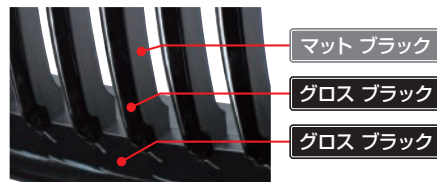

ZONE Racing 車種専用BMWスポーツ グリル Type-2/3に待望の F07/F12/F13/F06用を同時リリース!!

車種専用BMWスポーツ グリル カラー説明

スポーツ グリル《Type-2》

カラー：オール マット ブラック

パフォーマンス ルック グリル《Type-3》

カラー：グロス ブラック/マット ブラック フィン

ZONE Racing
BMW E82/E87/E88 1-シリーズ '04~'07
スポーツ グリル Type-2
[248106] オール マット ブラック 2P ¥10,000
パフォーマンス ルック グリル Type-3
[248107] グロス ブラック/マット ブラック フィン 2P ¥13,000