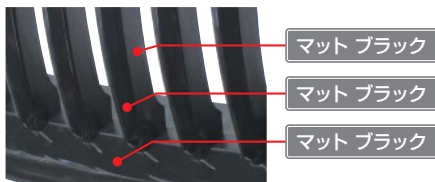

ZONE Racing 車種専用BMWスポーツ グリル Type-2/3に待望の F07/F12/F13/F06用を同時リリース!!

車種専用BMWスポーツ グリル カラー説明

スポーツ グリル《Type-2》

カラー：オール マット ブラック

パフォーマンス ルック グリル《Type-3》

カラー：グロス ブラック/マット ブラック フィン

ZONE Racing
BMW E82/E87/E88 1-シリーズ '04~'07
スポーツ グリル Type-2
[248106] オール マット ブラック 2P ¥10,000
パフォーマンス ルック グリル Type-3
[248107] グロス ブラック/マット ブラック フィン 2P ¥13,000