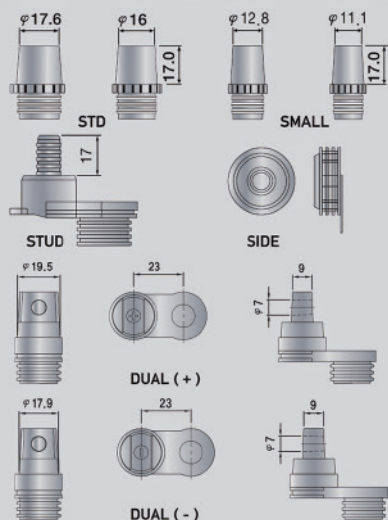

端子形状/下部形状/セル レイアウト

端子形状 [Terminal]