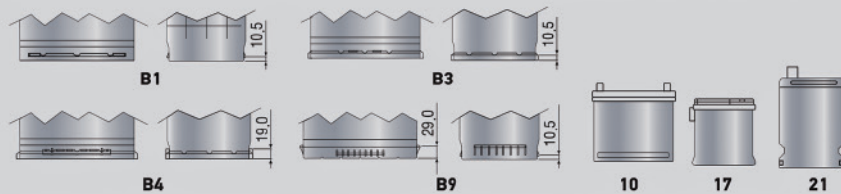

下部形状 [Hold Down]