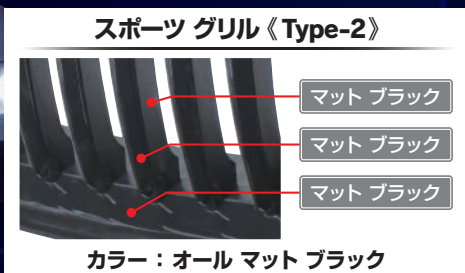

ZONE Racing 車種専用BMWスポーツ グリル Type-2/3に待望の F07/F12/F13/F06用を同時リリース!!

車種専用BMWスポーツ グリル カラー説明

BMW F10/F11 5-シリーズ '10~
スポーツ グリル Type-2
[248134] オール マット ブラック 2P ¥11,000
パフォーマンス ルック グリル Type-3
[248135] グロス ブラック/マット ブラック フィン 2P 発売予定