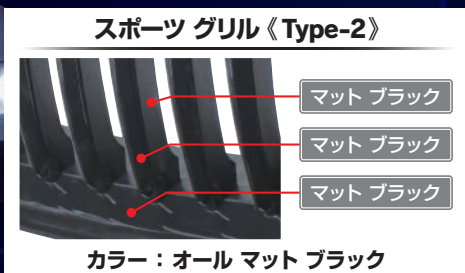

ZONE Racing 車種専用BMWスポーツ グリル Type-2/3に待望の F07/F12/F13/F06用を同時リリース!!

車種専用BMWスポーツ グリル カラー説明

ZONE Racing

BMW F10/F11 5-シリーズ '10~
スポーツ グリル Type-2
[248134] オール マット ブラック 2P ¥11,000
パフォーマンス ルック グリル Type-3
[248135] グロス ブラック/マット ブラック フィン 2P 発売予定