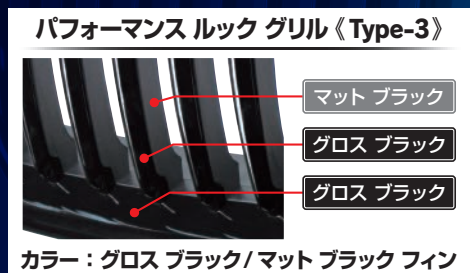

ZONE Racing 車種専用BMWスポーツ グリル Type-2/3に待望の F07/F12/F13/F06用を同時リリース!!

車種専用BMWスポーツ グリル カラー説明

ZONE Racing

BMW F10/F11 5-シリーズ '10~
スポーツ グリル Type-2
[248134] オール マット ブラック 2P ¥11,000
パフォーマンス ルック グリル Type-3
[248135] グロス ブラック/マット ブラック フィン 2P 発売予定