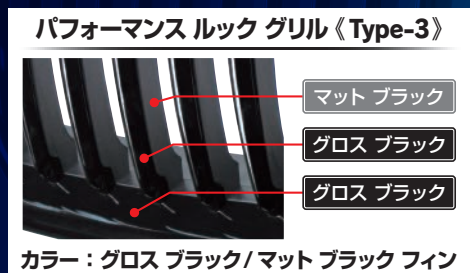

ZONE Racing 車種専用BMWスポーツ グリル Type-2/3に待望の F07/F12/F13/F06用を同時リリース!!

車種専用BMWスポーツ グリル カラー説明

BMW F10/F11 5-シリーズ '10~
スポーツ グリル Type-2
[248134] オール マット ブラック 2P ¥11,000
パフォーマンス ルック グリル Type-3
[248135] グロス ブラック/マット ブラック フィン 2P 発売予定