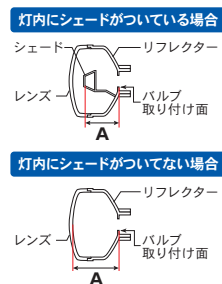

HIDバルブの取り付け可否の確認

バルブタイプ	25W バルブサイズA 3000k/6000k	35W バルブサイズA 3000k/6000k
H4 (Hi/Lo)	—	— / 56mm
H8	51 mm	51 mm
H9	51 mm	51 mm
H11	51 mm	51 mm
H16T	51 mm	—
HB4	—	53 mm