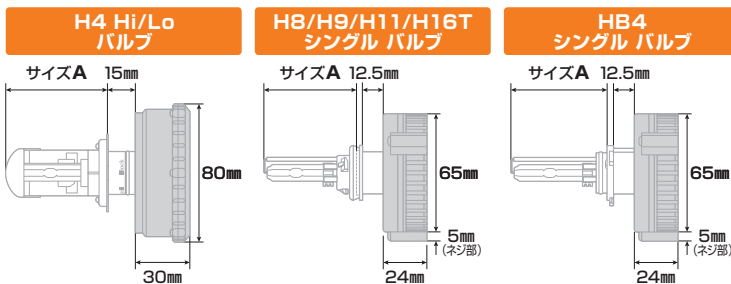

「25W」・「35W」バルブ+イグナイター+バラスト一体式 ジュピター「オールインワンHIDシステム」登場!!

All in One
HID
CONVERSION KIT

Upgrade any car with HID Xenon!

25W・35W・3000k・6000k
車検対応

「25W」・「35W」バルブ+イグナイター+バラスト一体式

日本車専用

JUPITER

■ヘッドライト/フォグライト用

Extreme HID System

HID

CONVERSION KIT

■バルブ カラー ラインナップ

車検対応
25W 3000k フォグ
ライト用
35W 3000k ヘッド/フォグ
ライト用 ※1

車検対応
25W 6000k フォグ
ライト用
35W 6000k ヘッド/フォグ
ライト用

弊社マックスエンタープライズが、長年欧州車車種別専用 HIDシステム「MAXスーパービジョン」で培ったノウハウと技術の全てを結集し企画した、高性能・低価格の「日本車専用」のHIDシステムです。製品ラインナップの簡素化と構成パーツの虚飾を徹底的に排除し、お求めやすい低価格と高い信頼性の両立を実現しました。JUPITER HIDシステムは、輸入車ユーザーに信頼性の高さで定評の「MAXスーパービジョン」の姉妹ブランドHIDシステムです。

重要 JUPITER ALL in ONE (ジュピター オール イン ワン) HID システムは「日本車専用」キットです。輸入車への取り付けは保証できません。

当 HIDシステムは日本車専用キットの“低価格化”と“取り付け時間の短縮化”を実現するために設計・開発された「日本車専用」のシステムです。意図的、または誤って輸入車へ取り付けられた場合の車載オン・ボード・コンピュータのエラーや故障、当 HIDシステムの破損・トラブル等に関しましては、一切責任を負いかねますので十分ご注意ください。

- ●バルブ+イグナイター+バラスト一体型高機能システムの採用により、“DIY”感覚で取り付け時間を飛躍的に短縮!
- ●「25W」フォグライト専用・「35W」ヘッドライト/フォグライト用の各専用キットの設定で、点灯不良やライト本体への負荷・トラブルを防ぎ、安定した明るさとカラーバランスを実現!
- ●高効率「25W」・「35W」ハイパワーバラストにより、鮮やかな明るさと省電力化を実現!
- ●3000k (サファイア イエロー)バルブでファッション性はもちろん、雨・霧・雪などの悪天候下でのセーフティドライブを確実にサポート! (※1)
- ●6000k (クリスタル ホワイト)バルブで目に優しく、視認性・安全性が大幅アップ! 夜間雨天時での目の疲れも軽減!
- ●高品質・高性能回路の開発により、コールドスタート時に瞬間的に上昇する電流を確実に制御し、点灯時のノイズを大幅にカット!
- ●トヨタ「プリウス」「アクア」などに採用の「H16T」バルブも取り揃えた、充実のラインナップ!

※1 2006年1月以降に生産された車輛のヘッドライトに取り付けされると、車検不適合となります。(238878/238884)

バルブ サイズ

HIDバルブの取り付け可否の確認

バルブタイプ	25W バルブサイズA 3000k/6000k	35W バルブサイズA 3000k/6000k
H4 (Hi/Lo)	—	— / 56mm
H8	51 mm	51 mm
H9	51 mm	51 mm
H11	51 mm	51 mm
H16T	51 mm	—
HB4	—	53 mm

重要: ご購入前に車輛ヘッドライト・フォグライトのバルブタイプをご確認頂き、同ライト内に[A+(プラス)2~3mm]の取り付けスペースやライト背面に十分なスペースが有ることを必ずご確認ください。車輛に上表のスペースが無い場合は、取り付けできません。