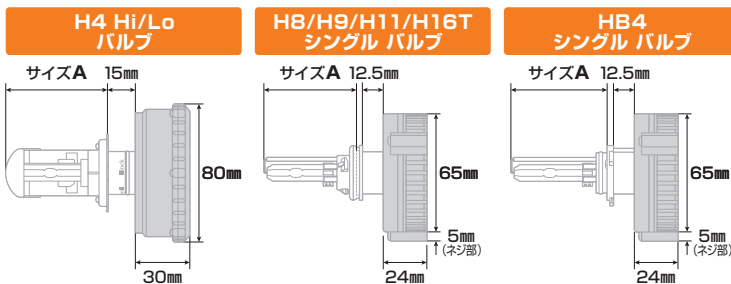

バルブ サイズ

HIDバルブの取り付け可否の確認

バルブタイプ	25W バルブサイズA 3000k/6000k	35W バルブサイズA 3000k/6000k	灯内にシェードがついている場合
H4 (Hi/Lo)	—	— / 56mm	シェード — リフレクター レンズ — バルブ 取り付け面 A
H8	51 mm	51 mm	灯内にシェードがいない場合 シェード — リフレクター レンズ — バルブ 取り付け面 A
H9	51 mm	51 mm	
H11	51 mm	51 mm	
H16T	51 mm	—	
HB4	—	53 mm	

重要: ご購入前に車輛ヘッドライト・フォグライトのバルブタイプをご確認頂き、同ライト内に[A+(プラス)2~3mm]の取り付けスペースやライト背面に十分なスペースが有ることを必ずご確認ください。車輛に上表のスペースが無い場合は、取り付けできません。

ジュピター 25W・35W オールインワン HID システム(日本車専用)

12V車専用

呼番	バルブタイプ	適合車種ボルテージ/仕様	内容	品番	価格
JHB-AIH0823	H8/H9/H11/H16T	12V 25W 3000k サファイア イエロー	1台分	238858	¥17,800
JHB-AIH0826	H8/H9/H11/H16T	12V 25W 6000k クリスタル ホワイト	1台分	238868	¥17,800
JHB-AIH0436	H4 Hi/Lo	12V 35W 6000k クリスタル ホワイト	1台分	238894	¥19,800
JHB-AIH0833 ※1	H8/H9/H11	12V 35W 3000k サファイア イエロー	1台分	238878	¥17,800
JHB-AIH0836	H8/H9/H11	12V 35W 6000k クリスタル ホワイト	1台分	238898	¥17,800
JHB-AIHB433 ※1	HB4	12V 35W 3000k サファイア イエロー	1台分	238884	¥17,800
JHB-AIHB436	HB4	12V 35W 6000k クリスタル ホワイト	1台分	238904	¥17,800

注意: 各表示価格は本体価格で、別途現行の消費税が掛かります。 IP-電話 050-3536-9241 (OCN)