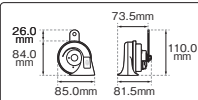

消費電力	.....	2×5.0W
周波数	.....	500Hz (High tone) 400Hz (Low tone)
音圧レベル(2m)	.....	110dB (A)
電 源	.....	12V