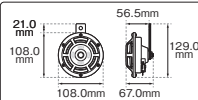

消費電力	.....	2×4.2W
周波数	.....	415Hz (High tone) 350Hz (Low tone)
音圧レベル(2m)	.....	115dB (A)
電 源	.....	12V