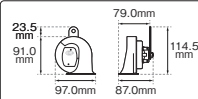

消費電力	.....	2×5.0W
周波数	.....	510Hz (High tone) 410Hz (Low tone)
音圧レベル(2m)	.....	112dB (A)
電 源	.....	12V