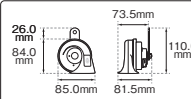

ルビー(パープル) ツイン トーン ホーン

ユニバーサル 12V車用 [320286] ルビー(パープル) 2P ¥3,900