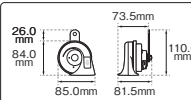

ロイヤル(イエロー) ツイン トーン ホーン

ユニバーサル 12V車用 [320285] ロイヤル(イエロー) 2P ¥3,900