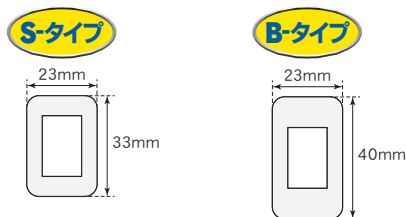

⚠ 運転者が走行中に画像表示装置を注視する事は、道路交通法で禁じられています。

スイッチ カバー サイズ

\* ご注文の際には必ず現車にて、スイッチのサイズをご確認の上ご注文下さい。

**TV/NAVI キャンセラー システム**

品名	仕様	内容	品番	価格
TV/NAVI キャンセラー S-タイプ (スイッチ LED 無)	スモール スイッチ カバー用 <b>S-タイプ</b>	接続ケーブル×2/スイッチ カバー×1/他	322411	¥6,900
TV/NAVI キャンセラー S-タイプ (スイッチ LED 付)	スモール スイッチ カバー用 <b>S-タイプ</b>	接続ケーブル×3/スイッチ カバー×1/他	322412	¥9,200
TV/NAVI キャンセラー B-タイプ (スイッチ LED 無)	ビッグ スイッチ カバー用 <b>B-タイプ</b>	接続ケーブル×2/スイッチ カバー×1/他	322413	¥6,900
TV/NAVI キャンセラー B-タイプ (スイッチ LED 付)	ビッグ スイッチ カバー用 <b>B-タイプ</b>	接続ケーブル×3/スイッチ カバー×1/他	322414	¥9,200