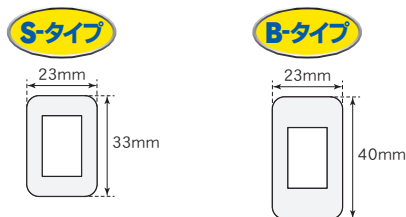

⚠ 運転者が走行中に画像表示装置を注視する事は、道路交通法で禁じられています。

スイッチカバーサイズ

\* ご注文の際には必ず現車にて、スイッチのサイズをご確認の上ご注文下さい。

**TV/NAVI キャンセラー システム**

品名	仕様	内容	品番	価格
TV/NAVI キャンセラー S-タイプ (スイッチ LED 無)	スモール スイッチ カバー用 <b>S-タイプ</b>	接続ケーブル×2/スイッチ カバー×1/他	322411	¥6,900
TV/NAVI キャンセラー S-タイプ (スイッチ LED 付)	スモール スイッチ カバー用 <b>S-タイプ</b>	接続ケーブル×3/スイッチ カバー×1/他	322412	¥9,200
TV/NAVI キャンセラー B-タイプ (スイッチ LED 無)	ビッグ スイッチ カバー用 <b>B-タイプ</b>	接続ケーブル×2/スイッチ カバー×1/他	322413	¥6,900
TV/NAVI キャンセラー B-タイプ (スイッチ LED 付)	ビッグ スイッチ カバー用 <b>B-タイプ</b>	接続ケーブル×3/スイッチ カバー×1/他	322414	¥9,200