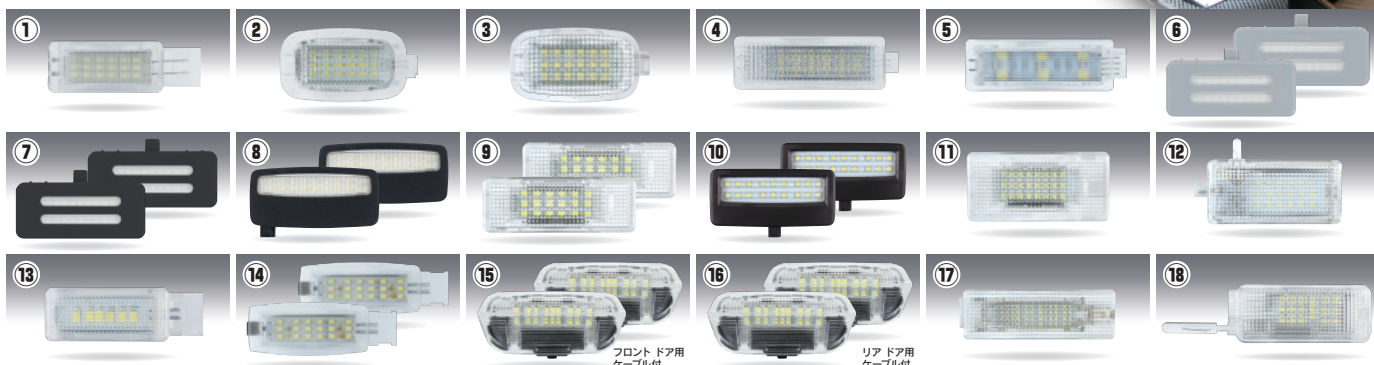

MAX

MAX Hyper Crystal Vision
LED Interior Light Unit Series

輸入車車種専用

車検対応

Max-ハイパー クリスタルビジョンLEDインテリアライトユニットシリーズ

- 高性能LEDチップを搭載、純正装着のライトユニットとAssy交換するだけの簡単取り付けを実現!
- ユニット内部に搭載の高性能LEDチップで、高級感のあるワンランク上の白くエレガントな発光色を実現!
- バルブ切れ警告灯装備車用には、全て対策用キャンセラー内蔵ユニットで設定!(一部除く)
- お求め易い価格と高品質の両立を実現!

クリスタル ホワイト カラー

バルブ切れ
警告灯対策済

MAX-ハイパー LED インテリア ライト ユニット

品番	点灯色	内容	価格	適応車種		装着位置																
				メーカー	車種	年式	パニティ ミラー	グローブ ボックス	コンソール ボックス	フロント フット	リア フット	フロントドア アンダー	リアドア アンダー	B- ピラー	サイド パネル	トランク/ゲグ ルーム						
① 199300 クリスタルホワイト 1ヶ 18-LEDレンズ付 Assy × 1 純正パーツNo. A2038200801 ② 199301 クリスタルホワイト 1ヶ 18-LEDレンズ付 Assy × 1 純正パーツNo. A2218200401 ③ 199304 クリスタルホワイト 1ヶ 18-LEDレンズ付 Assy × 1	¥2,600	1ヶ	¥2,600	BENZ	W169 A-Class	2005~2013	② ③											② ③				
					T 245 B-Class	2006~2012																
					W203 C-Class Sedan	2000~2007									①							
					W203 C-Class Wagon	2000~2007								①								
					W204 C-Class Sedan	2007~	② ③	② ③		② ③												② ③
					W204 C-Class Wagon	2007~	② ③	② ③		② ③												
					W209 CLK-Class	2002~2008									①							
					C 207 E-Class Coupe	2009~	② ③	② ③		② ③		② ③	② ③									
					W212 E-Class Sedan	2009~				② ③		② ③	② ③									② ③
					W212 E-Class Wagon	2009~				② ③		② ③	② ③									② ③
					W221 S-Class	2005~	② ③	② ③	② ③	② ③	② ③	② ③			② ③	② ③						② ③
					W216 CL-Class	2006~	② ③	② ③	② ③	② ③	② ③	② ③			② ③							② ③
					R171 SLK-Class	2004~2011									①							
					R230 SL-Class	2003~	② ③															
					C197 SLS	2010~	② ③	② ③		② ③												② ③
					R199 SLR	2003~2009									①							①
					W164 M-Class	2005~2012																② ③
					W639 Viano/V-Class	2003~												① ② ③		①		
W251 R-Class	2006~2010																② ③					
W463 G-Class	2005~							② ③														
X 204 GLK-Class	2008~	② ③	② ③		② ③		② ③										② ③					
X 164 GL-Class	2006~2013																② ③					
W240 Maybach	2002~					①	①															
④ 199322 クリスタルホワイト 1ヶ 18-LEDレンズ付 Assy × 1 純正パーツNo. 63316972605・63316961999 63316902911・63316962009 ⑤ 199323 クリスタルホワイト 1ヶ 6-LEDレンズ付 Assy × 1 純正パーツNo. 63319242161・63319219492 ⑥ 199324 クリスタルホワイト 2ヶ 18-LEDレンズ付 Assy × 2 純正パーツNo. 63316962011・63316962013 63316962017 ⑦ 199326 クリスタルホワイト 2ヶ 18-LEDレンズ付 Assy × 2 ⑧ 199325 クリスタルホワイト 2ヶ 18-LEDレンズ付 Assy × 2 純正パーツNo. 63316966491 ⑨ 199327 クリスタルホワイト 2ヶ 18-LEDレンズ付 Assy × 2 ⑩ 199328 クリスタルホワイト 2ヶ 18-LEDレンズ付 Assy × 2 ⑪ 199329 クリスタルホワイト 1ヶ 24-LEDレンズ付 Assy × 1 ⑫ 199321 クリスタルホワイト 1ヶ 18-LEDレンズ付 Assy × 1	¥2,600	1ヶ	¥2,600	BMW	Smart Fortwo	2007~2012				② ③												
					R50 Mini One/Cooper	2001~2007			⑫		④		④								④	
					R52 Mini Convertible	2004~2007			⑫		④		④									
					R53 Mini CooperS	2002~2007			⑫		④		④								④	
					R55 Mini	2007~			⑫													
					R56 Mini	2007~			⑫													
					R57 Mini	2009~			⑫													
					R60 Mini	2011~			⑫													
					E82 1-Series Coupe	2007~			⑫													⑪
					E87 1-Series H.Back	2004~2011			⑫				④		④							⑪
					E88 1-Series Cabriolet	2007~			⑧	⑫		④		④								⑪
					F20 1-Series H.Back	2011~						⑤		⑤								
					E36 3-Series Sedan	1990~1998							⑪									
					E46 3-Series Sedan	1999~2006							⑪ ※1									
					E90 3-Series Sedan	2005~2011	⑥ ⑦	⑫		④		④		④								⑪
					E91 3-Series Touring	2006~2012	⑥ ⑦	⑫		④		④		④								④
					E92 3-Series Coupe	2006~	⑥ ⑦	⑫		④		④		④								⑪
					E93 3-Series Cabriolet	2006~	⑧	⑫		④		④		④								⑪
F30 3-Series Sedan	2012~				⑤		⑤		⑤													
E39 5-Series Sedan	1996~2003								⑨								⑪					
E39 5-Series Touring	1996~2003								⑨													

黄色部分に関しては、現在適合確認中です。注意：上記適合表に関しては、あくまで参考資料となります。ご注文の際には必ず車種にて、形状、必要数をご確認の上ご注文下さい。
お問い合わせ……弊社でも、随時適合データを更新致しておりますが、今だ未確認空欄の車種が多数御座います。お客様からの適合情報のご提供をお願い致します。