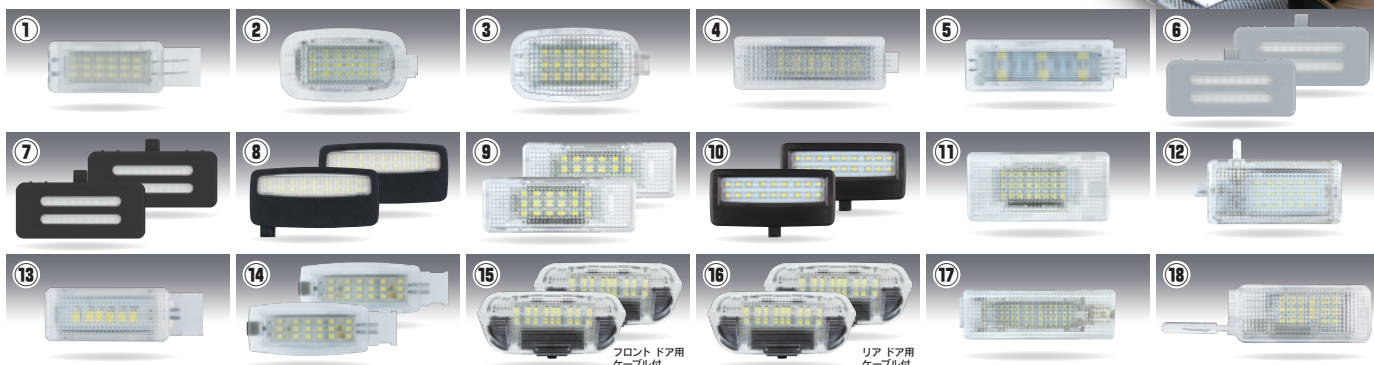

MAX Hyper Crystal Vision
LED Interior Light Unit Series

輸入車車種専用

車検対応

Max-ハイパー クリスタルビジョンLEDインテリアライトユニットシリーズ

- 高性能LEDチップを搭載、純正装着のライトユニットとAssy交換するだけの簡単取り付けを実現!
- ユニット内部に搭載の高性能LEDチップで、高級感のあるワンランク上の白くエレガントな発光色を実現!
- バルブ切れ警告灯装備車用には、全て対策用キャンセラー内蔵ユニットで設定!(一部除く)
- お求め易い価格と高品質の両立を実現!

クリスタル ホワイト カラー

バルブ切れ
警告灯対策済

MAX-ハイパー LED インテリア ライト ユニット

品番	点灯色	内容	価格	適応車種		装着位置																
				メーカー	車種	年式	パニティミラー	グローブボックス	コンソールボックス	フロントフット	リアフット	フロントドアアンダー	リアドアアンダー	B-ピラー	サイドパネル	トランク/ゲガールーム						
① 199300 クリスタルホワイト 1ヶ 18-LEDレンズ付 Assy × 1 純正パーツNo. A2038200801 ② 199301 クリスタルホワイト 1ヶ 18-LEDレンズ付 Assy × 1 純正パーツNo. A2218200401 ③ 199304 クリスタルホワイト 1ヶ 18-LEDレンズ付 Assy × 1	クリスタル	1ヶ	¥2,600	BENZ	W169 A-Class	2005~2013	② ③											② ③				
					T 245 B-Class	2006~2012																
					W203 C-Class Sedan	2000~2007									①							
					W203 C-Class Wagon	2000~2007								①								
					W204 C-Class Sedan	2007~	② ③	② ③		② ③												② ③
					W204 C-Class Wagon	2007~	② ③	② ③		② ③												
					W209 CLK-Class	2002~2008									①							
					C 207 E-Class Coupe	2009~	② ③	② ③		② ③	② ③											
					W212 E-Class Sedan	2009~				② ③		② ③	② ③									② ③
					W212 E-Class Wagon	2009~				② ③		② ③	② ③									② ③
					W221 S-Class	2005~	② ③	② ③	② ③	② ③	② ③				② ③	② ③						② ③
					W216 CL-Class	2006~	② ③	② ③	② ③	② ③	② ③				② ③							② ③
					R171 SLK-Class	2004~2011									①							
					R230 SL-Class	2003~	② ③															
					C197 SLS	2010~	② ③	② ③		② ③												② ③
					R199 SLR	2003~2009									①							①
					W164 M-Class	2005~2012																② ③
					W639 Viano/V-Class	2003~														① ② ③	①	
W251 R-Class	2006~2010																② ③					
W463 G-Class	2005~								② ③													
X 204 GLK-Class	2008~	② ③	② ③		② ③			② ③									② ③					
X 164 GL-Class	2006~2013																② ③					
W240 Maybach	2002~					①	①															
④ 199322 クリスタルホワイト 1ヶ 18-LEDレンズ付 Assy × 1 純正パーツNo. 63316972605・63316961999 63316902911・63316962009 ⑤ 199323 クリスタルホワイト 1ヶ 6-LEDレンズ付 Assy × 1 純正パーツNo. 63319242161・63319219492 ⑥ 199324 クリスタルホワイト 2ヶ 18-LEDレンズ付 Assy × 2 純正パーツNo. 63316962011・63316962013 63316962017 ⑦ 199326 クリスタルホワイト 2ヶ 18-LEDレンズ付 Assy × 2 ⑧ 199325 クリスタルホワイト 2ヶ 18-LEDレンズ付 Assy × 2 純正パーツNo. 63316966491 ⑨ 199327 クリスタルホワイト 2ヶ 18-LEDレンズ付 Assy × 2 ⑩ 199328 クリスタルホワイト 2ヶ 18-LEDレンズ付 Assy × 2 ⑪ 199329 クリスタルホワイト 1ヶ 24-LEDレンズ付 Assy × 1 ⑫ 199321 クリスタルホワイト 1ヶ 18-LEDレンズ付 Assy × 1	クリスタル	1ヶ	¥2,600	BMW	Smart Fortwo	2007~2012				② ③												
					R50 Mini One/Cooper	2001~2007			⑫		④		④								④	
					R52 Mini Convertible	2004~2007			⑫		④		④									
					R53 Mini CooperS	2002~2007			⑫		④		④									④
					R55 Mini	2007~			⑫													
					R56 Mini	2007~			⑫													
					R57 Mini	2009~			⑫													
					R60 Mini	2011~			⑫													
					E82 1-Series Coupe	2007~			⑫													⑪
					E87 1-Series H.Back	2004~2011			⑫				④		④							⑪
					E88 1-Series Cabriolet	2007~	⑧	⑫				④		④								⑪
					F20 1-Series H.Back	2011~						⑤		⑤								
					E36 3-Series Sedan	1990~1998							⑪									
					E46 3-Series Sedan	1999~2006							⑪ ※1									
					E90 3-Series Sedan	2005~2011	⑥ ⑦	⑫			④			④								⑪
					E91 3-Series Touring	2006~2012	⑥ ⑦	⑫			④			④								④
					E92 3-Series Coupe	2006~	⑥ ⑦	⑫			④			④								⑪
					E93 3-Series Cabriolet	2006~	⑧	⑫			④			④								⑪
					F30 3-Series Sedan	2012~					⑤			⑤								
					E39 5-Series Sedan	1996~2003									⑨							⑪
E39 5-Series Touring	1996~2003									⑨												

黄色部分に関しては、現在適合確認中です。注意:上記適合表に関しては、あくまで参考資料となります。ご注文の際には必ず車種にて、形状、必要数をご確認の上ご注文下さい。
お願い……弊社でも、随時適合データを更新致しておりますが、今だ未確認空欄の車種が多数御座います。お客様からの適合情報のご提供をお願い致します。